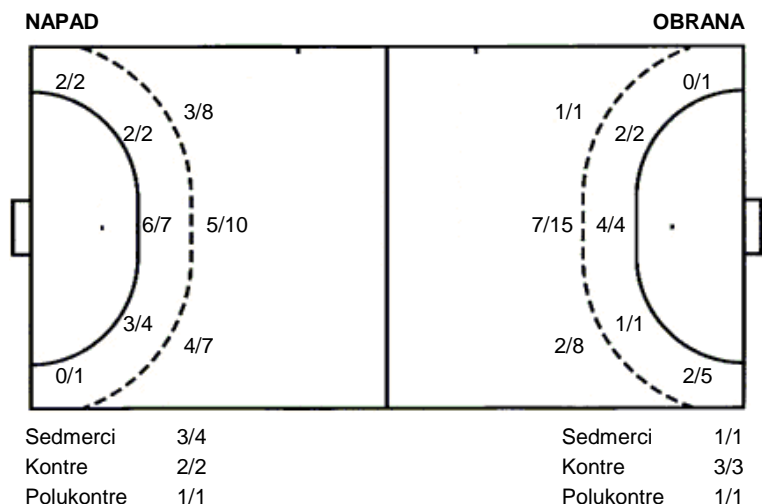

Utakmica završena

Raspored šuta po igraču

2 T. Ilić	3 M. Milas	5 D. Banović	6 A. Ševo	7 S. Jukić	8 V. Krokarić	9 D. Javorčić
	1/2 1/1		1/1	0/1	0/1	
	1/1 0/2	1/1 1/1		1/1	1/1	1/1
	0/1	1/1	1/1	1/1	3/4 2/2	1/2
	1 blok					
10 M. Vukić	11 M. Bujas	14 N. Jukić	15 M. Čorić	17 M. Ivanišević	18 J. Tukić	20 M. Šindik
1/1 2/2				0/1		
1/1		0/1				
1/1		1/1 3/3 1/2		2/2 1/1		
4 prom.		1 stativa				

UKUPNO

1/1	1/5	4/4
4/4	0/2	3/4
9/12	3/3	6/7

1 stativa 4 prom. 1 blok

Šutevi po pozicijama