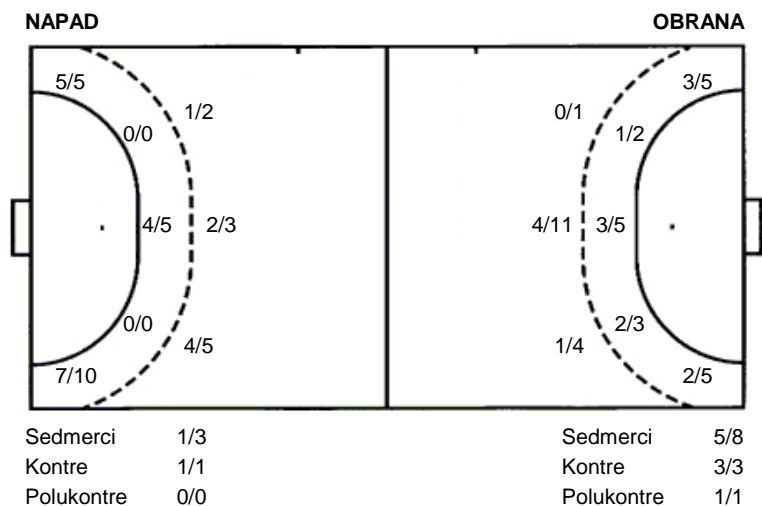

UKUPNO

3/3		5/5
2/3	0/2	2/3
5/5	4/5	4/5

3 prom.

Šutevi po pozicijama

**MRK Ivanić
Karlovac**

**25 (11)
25 (13)**

Regularni dio

Dvorana: **Žeravinec (Ivanić grad)**
Suci: **Vanja Banović i Vedran Banović**
Početak: **24.2.2015 20:00**