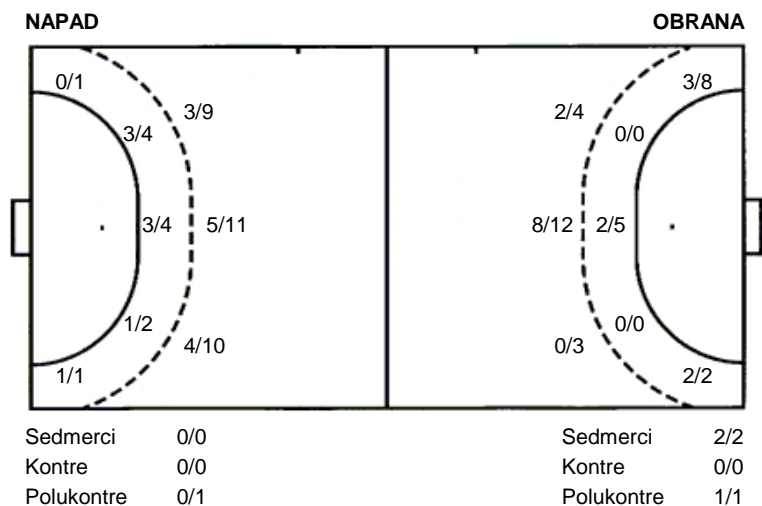

Utakmica završena

Raspored šuta po igraču

2 T. Ilić	3 M. Milas	4 T. Markota	5 D. Banović	6 A. Ševo	7 S. Jukić	8 V. Krokar
		2/2		0/1		
		1/2				0/1
	1/1	0/1				1/3
		4/5				1/1
		2 stativa 2 prom.				
9 D. Javorčić	11 M. Bujas	14 N. Jukić	15 M. Čorić	17 M. Ivanišević	18 J. Tukić	20 M. Šindik
	0/1	1/1				
	0/1					
		2/3	0/2	1/1		
		1/1				
	1 prom.		3 prom. 2 blok			

UKUPNO

0/1	2/3	4/5
0/1		2/4
4/8	0/2	8/9

2 stativa 6 prom. 2 blok

Šutevi po pozicijama

Ribola Kaštela
MRK Ivanić

20 (11)
20 (11)

Regularni dio

Dvorana: **Sportska dvorana Sokolana (Kaštel**