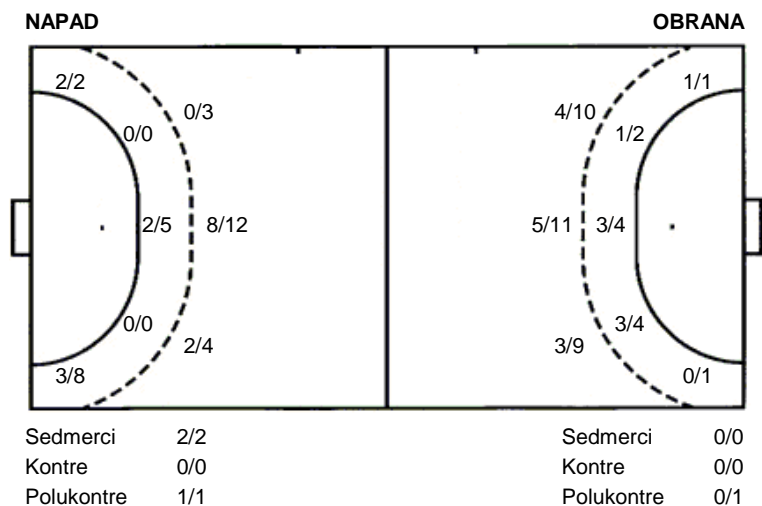

Ribola Kaštela
MRK Ivanić

20 (11)
20 (11)

Regularni dio

Dvorana: **Sportska dvorana Sokolana (Kaštel Sućurac)**

Suci: **TOMISLAV CINDRIĆ i ROBERT GONZUREK**

Utakmica završena

Raspored šuta po igraču

2 I. Kljak	3 D. Pavlov	5 I. Sertić	6 K. Vlahek	7 G. Bobić	8 F. Markić	9 F. Vučelić
			0/1			1/1
		1/1	1/1			1/1
			1 stativa	1 prom. 2 blok		
10 M. Lukačec	11 I. Zrakić	14 R. Magdić	17 I. Kolak	18 F. Veraja		
3/3	0/1		0/1	0/1	1/2	
1/1		1/1	0/1			
1/1			2/2	3/3		
2/3	1/4		1/1			
			1 stativa 1 blok	1 stativa		

UKUPNO

0/1	0/2	5/6
	0/1	3/7
6/6		6/7

3 stativa 1 prom. 3 blok

Šutevi po pozicijama

Br. Broj dresa   **Uku.** Ukupni šut   **6m** Šut sa crte (6m)   **9m** Šut izvana (9m)   **Kril.** Šut s krila   **Knt.** Šut kontra   **7m** Šut sedmerci
Pkt. Šut polukontra   **Ast.** Asistencije   **17m** Izboreni sedmerci   **Teh.** Tehničke greške   **Osv.** Osvojene lopte   **Isk.** Isključenja 2m   **Skr.** Skrivljeni 7m
12m Izborena isklj.   **Žut.** Žuti kartoni   **Crv.** Crveni kartoni