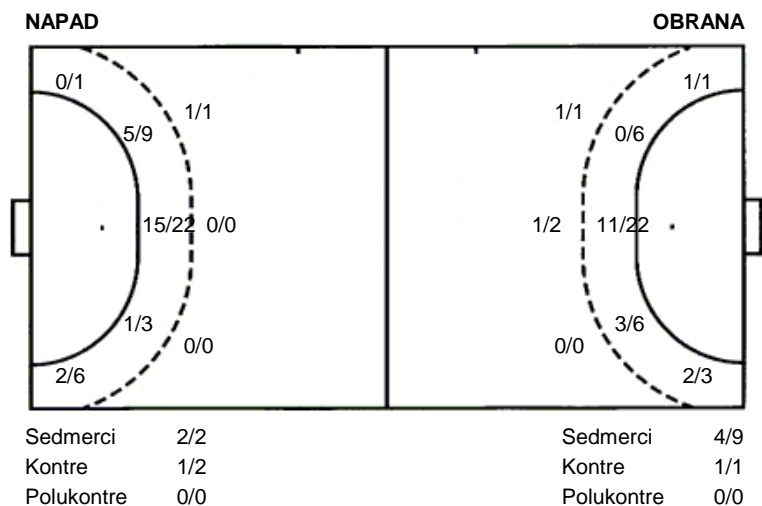

Utakmica završena

Raspored šuta po igraču

2 M. Čorković

	1/2	1/1
0/2		3/4
1/1		

1 stativa

3 K. Hofer

		1/1

4 K. Pasarić

1/1	0/1	
	1/1	

1 prom.

5 N. Jandrečić

6 I. Makarun

		1/1
	0/1	
	2/2	

3 prom.

7 I. Štrkalj

2/2		

1 stativa 1 prom. 1 blok

11 M. Šilobot

2 prom.

14 M. Kozlovec

	0/1	
		1/2

15 D. Sabljak

1/1		
3/3		2/2

1 prom.

18 I. Lovrić

		1/1
1/1		

19 M. Bazzo

77 S. Bošnjak

	4/4	

UKUPNO

1/1	1/3	2/2
6/8	0/2	8/10
2/2	7/7	

2 stativa 8 prom. 1 blok

Šutevi po pozicijama