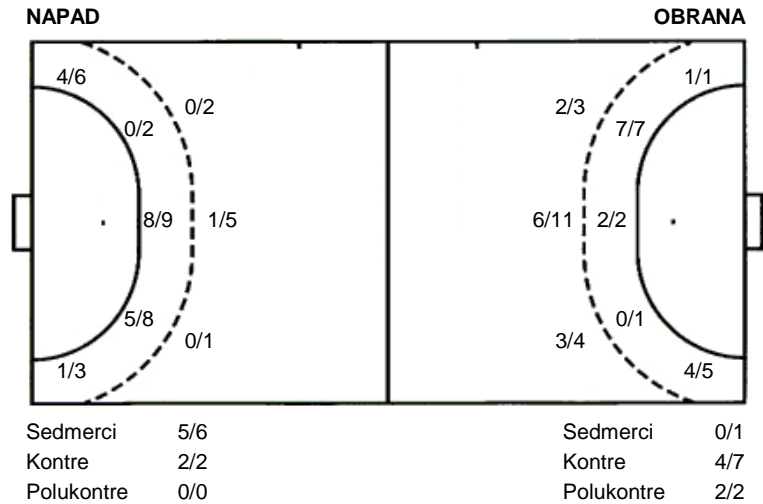

UKUPNO

4/5	2/2	4/4
3/5	0/1	2/2
3/3	0/3	8/8

6 stativa 3 prom. 2 blok

Šutevi po pozicijama

Split 2010
Samobor

26 (10)
31 (16)

Liga za poredak

Dvorana: **SC Gripe (Split)**