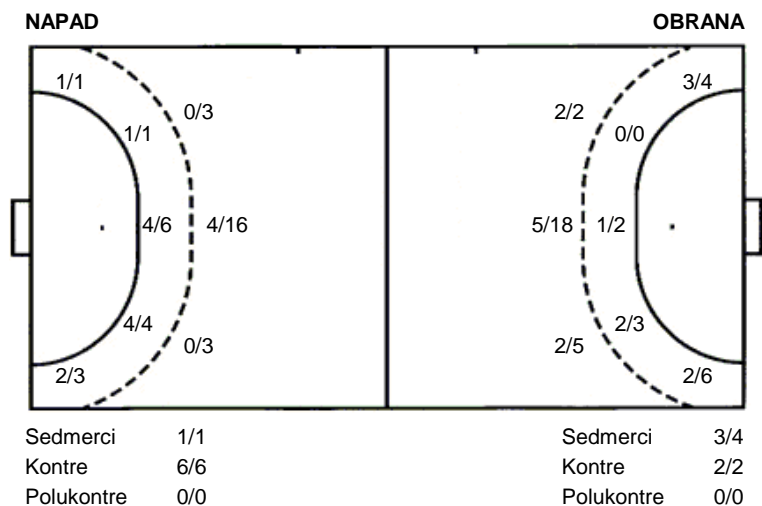

Zamet
Trešnjevka

22 (10)
23 (10)

Liga za prvaka

Dvorana: **Centar Zamet (rijeka)**
Suci: **Tomislav Baić i Mladen Šulekić**
Početak: **24.5.2014 18:00**

Utakmica završena

Raspored šuta po igraču

2 A. Zovko	4 A. Toth	5 D. Puljić	10 T. Komljenović	11 N. Miletić	13 J. Blažek	14 J. Kajfeš
0/1	2/3		1/1		2/2	1/2
0/1	1/1		1/1		2/3	1/2
	1/1			2/2	1/1	4/4
	2 prom. 2 blok					1 blok
15 N. Jukopila	17 M. Borković	18 J. Stojanov	19 J. Tomić	20 M. Perkušić	21 I. Mrmić	26 N. Stanić
			0/3			
			0/1	0/1		
	1 prom.		2 blok	1 prom. 1 blok		

UKUPNO

3/8	3/3	4/5
1/2		2/4
2/4	3/3	5/5

4 prom. 6 blok

Šutevi po pozicijama

Br. Broj dresa   **Uku.** Ukupni šut   **6m** Šut sa crte (6m)   **9m** Šut izvana (9m)   **Kril.** Šut s krila   **Knt.** Šut kontra   **7m** Šut sedmerci
Pkt. Šut polukontra   **Ast.** Asistencije   **I7m** Izboreni sedmerci   **Teh.** Tehničke greške   **Osv.** Osvojene lopte   **Isk.** Isključenja 2m   **Skr.** Skrivljeni 7m
I2m Izborena isklj.   **Žut.** Žuti kartoni   **Crv.** Crveni kartoni