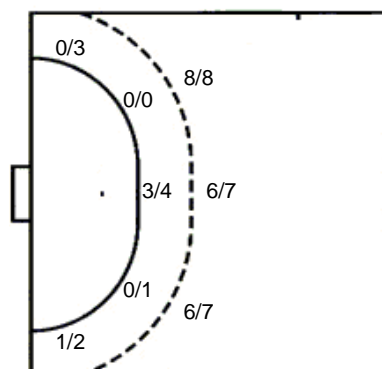

		2/2

21 A. Gugić

UKUPNO

2/3		8/8
		1/4
8/8	1/3	7/10

2 prom.

Šutevi po pozicijama

NAPAD

Sedmerci 3/5
Kontre 0/0
Polukontre 0/1