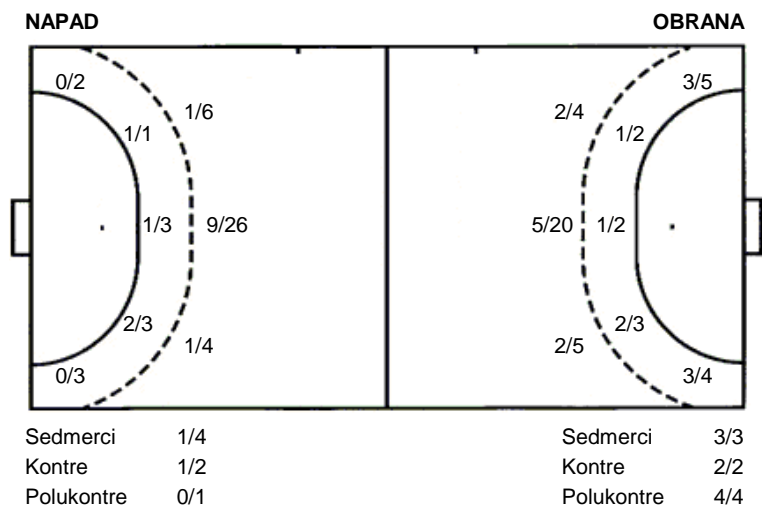

UKUPNO

1/1	0/1	2/2
1/4	0/8	4/7
1/4	2/5	5/6

3 stativa 4 prom. 9 blok

Šutevi po pozicijama

Br. Broj dresa Uku. Ukupni šut 6m Šut sa crte (6m) 9m Šut izvana (9m) Kril. Šut s krila Knt. Šut kontra 7m Šut sedmerci
Pkt. Šut polukontra Ast. Asistencije 17m Izboreni sedmerci Teh. Tehničke greške Osv. Osvojene lopte Isk. Isključenja 2m Skr. Skrivljeni 7m
12m Izborena isklj. Žut. Žuti kartoni Crv. Crveni kartoni