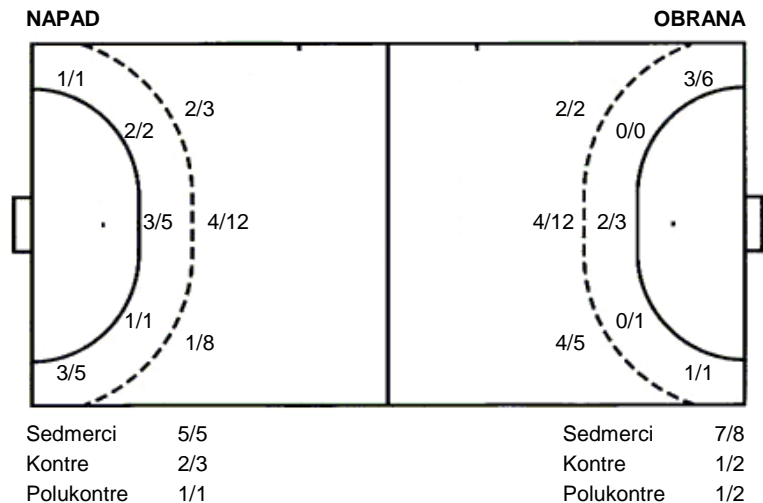

**Trešnjevka
Zelina**

**25 (10)
25 (11)**

Liga za prvaka

Dvorana: SD Trešnjevka, "Kutija šibica" (Zagreb)

Suci: Irena Pahor i Sanja Trbović

Početak: 10.5.2014 16:00

Utakmica završena

Raspored šuta po igraču

2 A. Zovko 1/1 1/1 1/1	4 A. Toth 3/3 1/1 0/1 1/1 0/1 3/3 2 stativa 3 blok	5 D. Puljić	7 P. Bušić	10 T. Komljenović	11 N. Miletić 0/1	13 J. Blažek 1/1 1/1 1/1 2/4 1/1 1/1 2 stativa
14 J. Kajfeš 1/1 1/2 1 prom.	17 M. Borković	18 J. Stojanov 1/1 1/1	19 J. Tomić 0/2 1/1 0/1 2 prom. 1 blok	20 M. Perkušić 1/1 1/1 1/1 1 stativa	21 I. Mrmić	23 N. Stanić

UKUPNO

4/4		3/3
2/2	0/4	4/6
5/5	2/4	5/6

5 stativa 3 prom. 4 blok

Šutevi po pozicijama

Br. Broj dresa   **Uku.** Ukupni šut   **6m** Šut sa crte (6m)   **9m** Šut izvana (9m)   **Kril.** Šut s krila   **Knt.** Šut kontra   **7m** Šut sedmerci
Pkt. Šut polukontra   **Ast.** Asistencije   **I7m** Izboreni sedmerci   **Teh.** Tehničke greške   **Osv.** Osvojene lopte   **Isk.** Isključenja 2m   **Skr.** Skrivljeni 7m
I2m Izborena isklj.   **Žut.** Žuti kartoni   **Crv.** Crveni kartoni