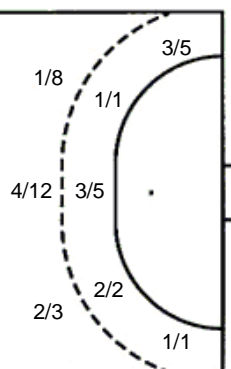

1 stativa

27 A. Galić

1/1		

1 stativa

UKUPNO

3/4	0/1	2/3
1/3	0/1	5/7
6/7	3/3	5/5

4 stativa 3 prom. 1 blok

Šutevi po pozicijama

NAPAD

Sedmerci 7/8
Kontre 1/2
Polukontre 1/2

OBRANA

Sedmerci 5/5
Kontre 2/3
Polukontre 1/1

Br. Broj dresa **Uku.** Ukupni šut **6m** Šut sa crte (6m) **9m** Šut izvana (9m) **Kril.** Šut s krila **Knt.** Šut kontra **7m** Šut sedmerci
Pkt. Šut polukontra **Ast.** Asistencije **17m** Izboreni sedmerci **Teh.** Tehničke greške **Osv.** Osvojene lopte **Isk.** Isključenja 2m **Skr.** Skrivljeni 7m
12m Izborena isklj. **Žut.** Žuti kartoni **Crv.** Crveni kartoni