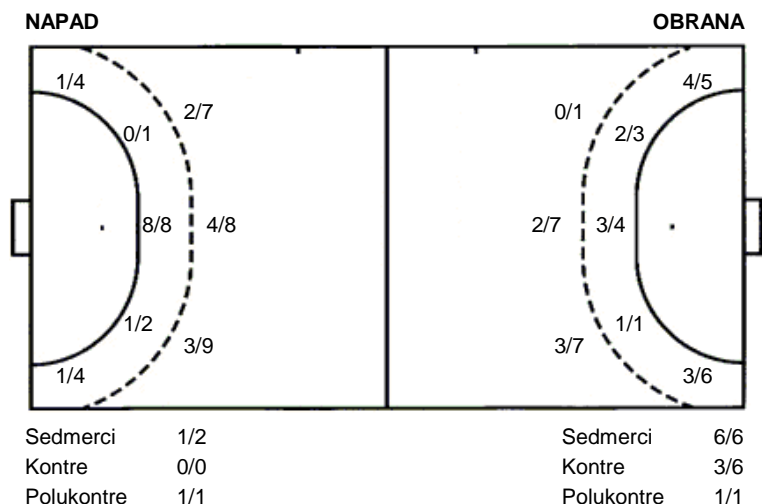

UKUPNO

3/3	1/2	3/8
0/2	0/1	0/1
4/5	4/7	7/7

3 stativa 5 prom. 2 blok

Šutevi po pozicijama

Br. Broj dresa **Uku.** Ukupni šut **6m** Šut sa crte (6m) **9m** Šut izvana (9m) **Kril.** Šut s krila **Knt.** Šut kontra **7m** Šut sedmerci
Pkt. Šut polukontra **Ast.** Asistencije **17m** Izborni sedmerci **Teh.** Tehničke greške **Osv.** Osvojene lopte **Isk.** Isključenja 2m **Skr.** Skrivljeni 7m
I2m Izborna isklj. **Žut.** Žuti kartoni **Crv.** Crveni kartoni