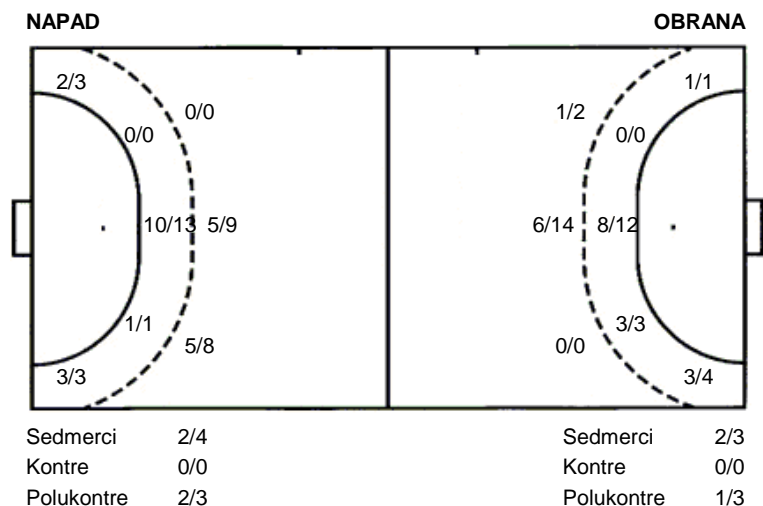

Utakmica završena

Raspored šuta po igraču

3 N. Miletić	5 T. Jakara	6 P. Stopić	7 V. Blažević	8 P. Stopić	9 N. Grmoja	10 F. Šebek
	2/2 1/1	1/1 1/1	1/1 1/1	1/1 1/1		1/2
	0/1	1/1	1/1	1/1 0/2		
			0/1	1/1		
			1 stativa	1 stativa		
11 L. Jelovečki	13 V. Petrušić	14 D. Milosavljević	16 G. Bešen	19 L. Franković	26 T. Bezjak	28 I. Benić
	1/1			2/2 5/6	1/1	0/1
		0/1		1/1 1/2		
				1/2 1/1 1/1	1/1 1/1	
		1 stativa		1 stativa		

37 D. Vlajsović

UKUPNO

6/6	3/3	9/12
3/3	2/3	1/5
1/2	3/3	2/3

4 stativa

Šutevi po pozicijama