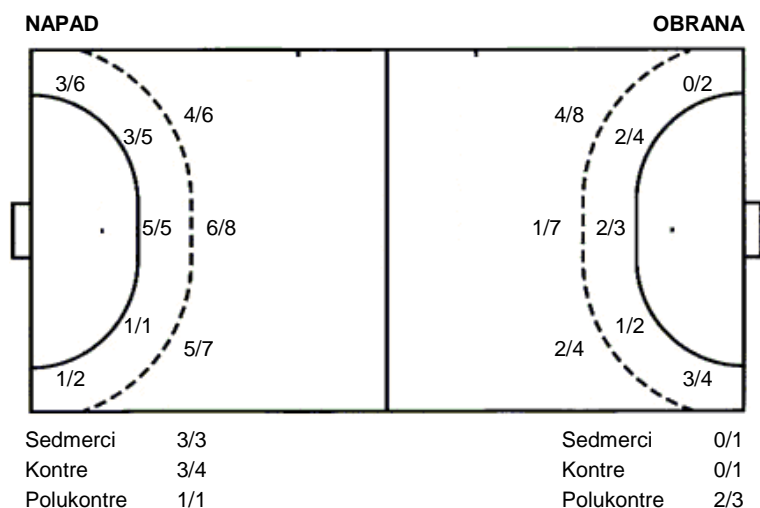

Podravka Vegeta Trešnjevka

35 (17)
17 (11)

Liga za prvaka
Dvorana: SD Fran Galović (KOPRIVNICA)
Suci: Ivan Klapež i Ivan Pervan
Početak: 2.5.2014 19:00

Utakmica završena

Raspored šuta po igraču

2 A. Čović	5 I. Pongrac	7 D. Havić	8 J. Živković	9 L. Vukojević	10 E. Nemaškalo	13 V. Milanović
0/1		1/2	3/3	0/1		
	0/1		1/1			
1/1		2/2	2/3	1/1	3/4	
		2 stativa	1 prom.			4/4

14 I. Dragišić	15 M. Vidak	18 I. Pejak	25 J. Trifunović
1/1	2/2		
1/1			3/3
	1/1		3/3
1/1			0/1
1 stativa			

UKUPNO

7/9	0/1	4/4
2/2		0/1
17/19	1/2	4/6

3 stativa 1 prom.

Šutevi po pozicijama

Br. Broj dresa   **Uku.** Ukupni šut   **6m** Šut sa crte (6m)   **9m** Šut izvana (9m)   **Kril.** Šut s krila   **Knt.** Šut kontra   **7m** Šut sedmerci
Pkt. Šut polukontra   **Ast.** Asistencije   **I7m** Izboreni sedmerci   **Teh.** Tehničke greške   **Osv.** Osvojene lopte   **Isk.** Isključenja 2m   **Skr.** Skrivljeni 7m
I2m Izborena isklj.   **Žut.** Žuti kartoni   **Crv.** Crveni kartoni