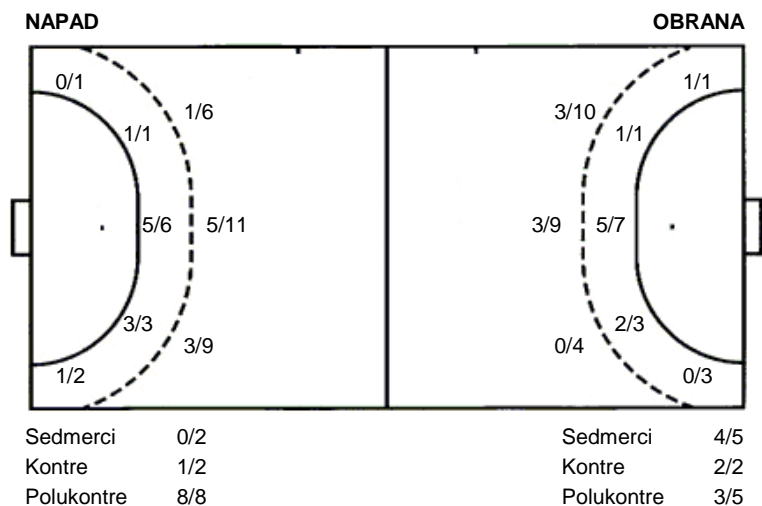

Trešnjevka Sesvete Agroproteinka

28 (11)
24 (11)

Liga za prvaka

Dvorana: SD Trešnjevka, "Kutija šibica" (Zagreb)
Suci: Irena Pahor i Sanja Trbović
Početak: 26.4.2014 16:00

Utakmica završena

Raspored šuta po igraču

2 A. Zovko	4 A. Toth	8 I. Gašparović	10 T. Komljenović	11 N. Miletić	13 J. Blažek	14 J. Kajfeš
0/2	1/1					
	1/1		1/1		1/1	
0/1			1/1	1/1	2/2	2/2
1/1		0/1	1/1	1/1	1/1	1/1
1 blok	3 stativa 3 prom.				1 stativa	1 prom.

15 N. Jukopila	17 M. Borković	18 J. Stojanov	19 J. Tomić	20 M. Perkušić	21 I. Mrmić	23 N. Stanić
1/1			1/1		1/1	
1/2			1/1		1/1	
		1/2				
				0/1		
2 stativa 1 prom.			1 prom.			1 stativa

UKUPNO

4/6	1/1	1/1
9/10	0/1	7/9
2/3	3/4	1/2

7 stativa 6 prom. 1 blok

Šutevi po pozicijama

Br. Broj dresa   **Uku.** Ukupni šut   **6m** Šut sa crte (6m)   **9m** Šut izvana (9m)   **Kril.** Šut s krila   **Knt.** Šut kontra   **7m** Šut sedmerci
Pkt. Šut polukontra   **Ast.** Asistencije   **I7m** Izboreni sedmerci   **Teh.** Tehničke greške   **Osv.** Osvojene lopte   **Isk.** Isključenja 2m   **Skr.** Skrivljeni 7m
I2m Izborena isklj.   **Žut.** Žuti kartoni   **Crv.** Crveni kartoni