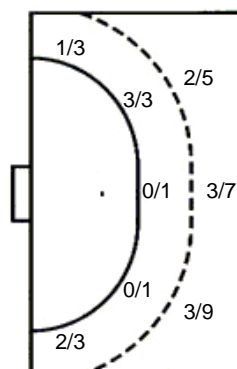

	1/2	2/2
1/2		0/4
4/6	0/4	9/10

1 stativa 3 prom. 3 blok

Šutevi po pozicijama

NAPAD

Sedmerci 3/5
Kontre 0/0
Polukontre 0/0

OBRANA

Sedmerci 2/4
Kontre 1/2
Polukontre 4/5

Br. Broj dresa **Uku.** Ukupni šut **6m** Šut sa crte (6m) **9m** Šut izvana (9m) **Kril.** Šut s krila **Knt.** Šut kontra **7m** Šut sedmerci
Pkt. Šut polukontra **Ast.** Asistencije **I7m** Izboreni sedmerci **Teh.** Tehničke greške **Osv.** Osvojene lopte **Isk.** Isključenja 2m **Skr.** Skrivljeni 7m
I2m Izborena isklj. **Žut.** Žuti kartoni **Crv.** Crveni kartoni