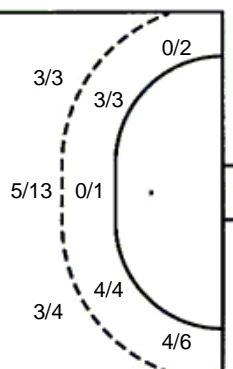

	1/2	2/2
1/2		0/4
4/6	0/4	9/10

1 stativa 3 prom. 3 blok

Šutevi po pozicijama

NAPAD

Sedmerci 3/5
Kontre 0/0
Polukontre 0/0

OBRANA

Sedmerci 2/4
Kontre 1/2
Polukontre 4/5

Br. Broj dresa **Uku.** Ukupni šut **6m** Šut sa crte (6m) **9m** Šut izvana (9m) **Kril.** Šut s krila **Knt.** Šut kontra **7m** Šut sedmerci
Pkt. Šut polukontra **Ast.** Asistencije **I7m** Izboreni sedmerci **Teh.** Tehničke greške **Osv.** Osvojene lopte **Isk.** Isključenja 2m **Skr.** Skrivljeni 7m
I2m Izborena isklj. **Žut.** Žuti kartoni **Crv.** Crveni kartoni