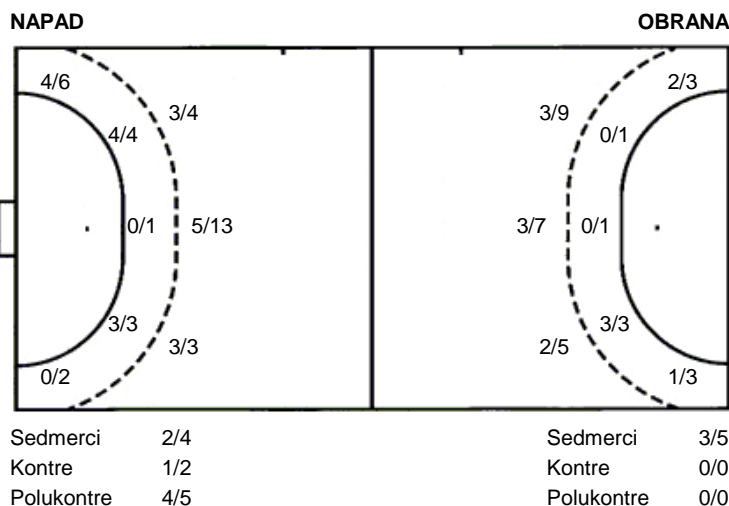

**Lokomotiva
Zamet**

**29 (16)
17 (7)**

Liga za prvaka

Dvorana: **Dom sportova, Dvorana 2 (Zagreb)**

Suci: **Davor Česi i Nenad Županić**

Početak: **26.4.2014 18:00**

Utakmica završena

Raspored šuta po igraču

2 K. Smiljanić

		1/1
		0/1

1 stativa

3 T. Grubišić

	0/1	
1/1		
0/1		

4 I. Božović

5 P. Ostarijaš

0/1		
1/1		0/1
2/2	0/1	

10 A. Gaće

1/1	0/1	
2/2		1/1

1 prom.

13 A. Debelić

1/1		

1 prom.

14 M. Kožnjak

	1/1	2/2
1/1		1/1

2 stativa

17 S. Rajović

1/1		
2/2		

23 L. Horvat

2/2		
		1/1

1 stativa 1 prom.

25 A. Benko

1/1		
2/2		

1 stativa

**26 I. Milanović
Litre**

		1/1

29 S. Bašić

1/1	0/1	1/1

2 prom.

33 M. Milić

2/2		

UKUPNO

5/6	1/3	3/3
5/5		0/2
10/11	0/2	5/5

5 stativa 5 prom.

Šutevi po pozicijama

Br. Broj dresa   **Uku.** Ukupni šut   **6m** Šut sa crte (6m)   **9m** Šut izvana (9m)   **Kril.** Šut s krila   **Knt.** Šut kontra   **7m** Šut sedmerci
Pkt. Šut polukontra   **Ast.** Asistencije   **I7m** Izboreni sedmerci   **Teh.** Tehničke greške   **Osv.** Osvojene lopte   **Isk.** Isključenja 2m   **Skr.** Skrivljeni 7m
I2m Izborena isklj.   **Žut.** Žuti kartoni   **Crv.** Crveni kartoni