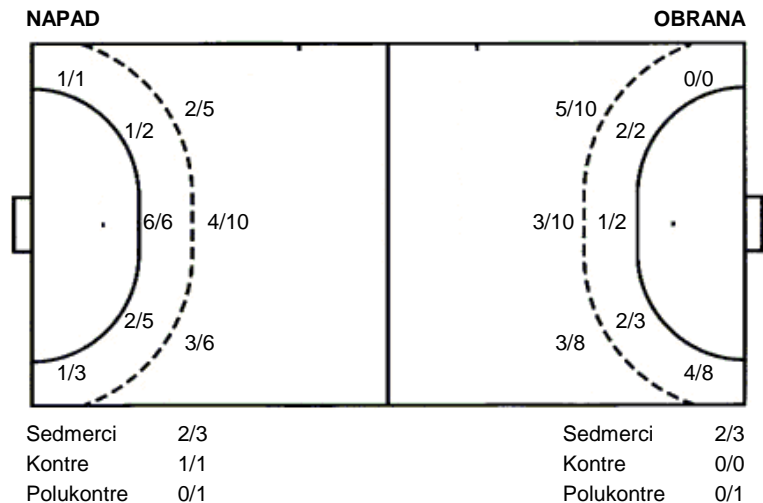

**Trešnjevka
Zamet**

**23 (10)
22 (13)**

Liga za prvaka

Dvorana: **SD Trešnjevka, "Kutija šibica" (Zagreb)**

Suci: **Dalibor Jurinović i Marko Mrvica**

Početak: **16.4.2014 00:00**

Utakmica završena

Raspored šuta po igraču

2 A. Zovko	4 A. Toth	5 D. Puljić	7 P. Bušić	10 T. Komljenović	11 N. Miletić	13 J. Blažek
3/3 0/1 0/1 2/2	3/3 1/1 0/1 1/1 1/1				1/1 0/1 2/2 1/1	0/1 1/3
1 stativa 1 blok	1 prom.					
14 J. Kajfeš	15 N. Jukopila	17 M. Borković	18 J. Stojanov	19 L. Bukvić	21 I. Mrmić	23 N. Stanić
0/1	0/1 2/2 0/2 0/1	1/2	0/1 1/1			
1 blok						

UKUPNO

6/7	3/5
3/5 0/5	1/4
4/4 1/3	5/6

1 stativa 1 prom. 2 blok

Šutevi po pozicijama

Br. Broj dresa   **Uku.** Ukupni šut   **6m** Šut sa crte (6m)   **9m** Šut izvana (9m)   **Kril.** Šut s krila   **Knt.** Šut kontra   **7m** Šut sedmerci
Pkt. Šut polukontra   **Ast.** Asistencije   **I7m** Izboreni sedmerci   **Teh.** Tehničke greške   **Osv.** Osvojene lopte   **Isk.** Isključenja 2m   **Skr.** Skrivljeni 7m
I2m Izborena isklj.   **Žut.** Žuti kartoni   **Crv.** Crveni kartoni