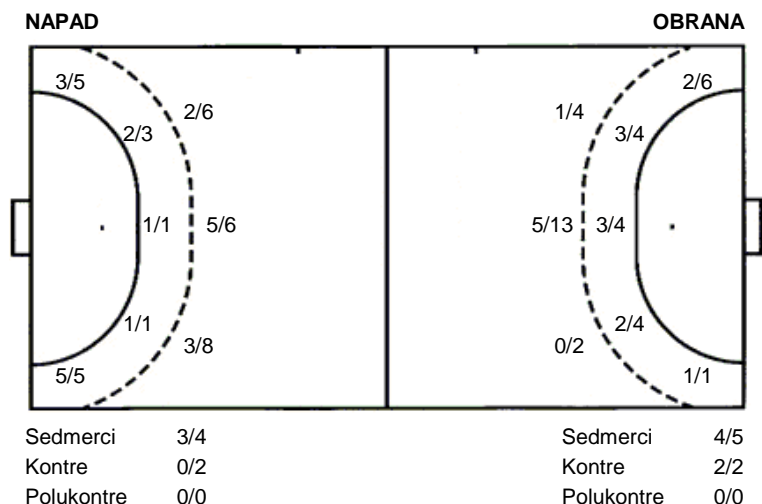

**Zamet
Zelina**

**25 (12)
23 (11)**

Liga za prvaka

Dvorana: **Centar Zamet (rijeka)**
Suci: **Hrvoje Čambala i Marin Šimić**
Početak: **12.4.2014 20:00**

Utakmica završena

Raspored šuta po igraču

2 A. Paurević 1/1	4 K. Plahinek 1/1 2/2 2/2	6 J. Jerčinović 1/2 1/1 1 prom.	8 I. Gvoic	9 I. Tabar	10 S. Milošević 3/3 1/2 3/3 1 stativa 1 prom.	11 M. Toto 1/1 1 prom.
13 T. Bunić 1/1	14 M. Tus 0/1	15 E. Bukvić	17 Ć. Mičijević 1/1 3/4 0/1 3/3 1 stativa	18 S. Stakorić 0/1 0/1 1 blok	20 S. Masnić 0/1 1 blok	21 A. Gugić 0/1

UKUPNO

2/2	2/2	5/6
1/4		1/1
3/5	2/4	9/10

2 stativa 3 prom. 2 blok

Šutevi po pozicijama

Br. Broj dresa   **Uku.** Ukupni šut   **6m** Šut sa crte (6m)   **9m** Šut izvana (9m)   **Kril.** Šut s krila   **Knt.** Šut kontra   **7m** Šut sedmerci
Pkt. Šut polukontra   **Ast.** Asistencije   **I7m** Izboreni sedmerci   **Teh.** Tehničke greške   **Osv.** Osvojene lopte   **Isk.** Isključenja 2m   **Skr.** Skrivljeni 7m
I2m Izborena isklj.   **Žut.** Žuti kartoni   **Crv.** Crveni kartoni