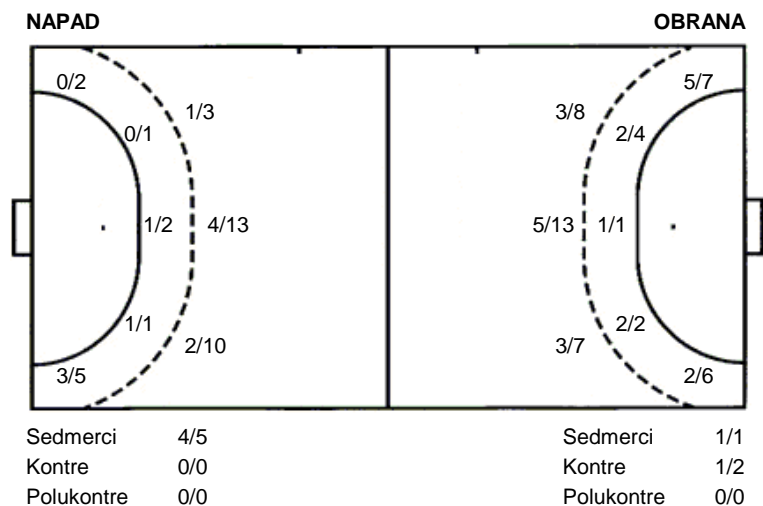

**Lokomotiva
Trešnjevka**

**25 (13)
16 (8)**

Liga za prvaka

Dvorana: **Dom sportova, Dvorana 2 (Zagreb)**

Suci: **Siniša Bosak i Željko Herceg**

Početak: **12.4.2014 00:00**

Utakmica završena

Raspored šuta po igraču

2 A. Zovko 2/2 0/1 1 blok	4 A. Toth 1 stativa 2 prom.	5 D. Puljić 0/1 2/4	7 P. Bušić 0/1	8 I. Gašparović	10 N. Stanić 1/2 0/1	11 N. Miletić
13 J. Blažek 0/1 3/3	14 J. Kajfeš 1/1 2 stativa 1 blok	15 N. Jukopila 1/1 0/1 1/1 1 stativa 3 blok	17 M. Borković 1/1	18 J. Stojanov 1/2 1 prom.	19 J. Tomić 0/1 0/1 0/1 1/1 1 prom.	21 I. Mrmić

UKUPNO

2/4	1/1
0/3	2/4
4/8	1/2 6/7

4 stativa 4 prom. 5 blok

Šutevi po pozicijama

Br. Broj dresa   **Uku.** Ukupni šut   **6m** Šut sa crte (6m)   **9m** Šut izvana (9m)   **Kril.** Šut s krila   **Knt.** Šut kontra   **7m** Šut sedmerci
Pkt. Šut polukontra   **Ast.** Asistencije   **I7m** Izboreni sedmerci   **Teh.** Tehničke greške   **Osv.** Osvojene lopte   **Isk.** Isključenja 2m   **Skr.** Skrivljeni 7m
I2m Izborena isklj.   **Žut.** Žuti kartoni   **Crv.** Crveni kartoni