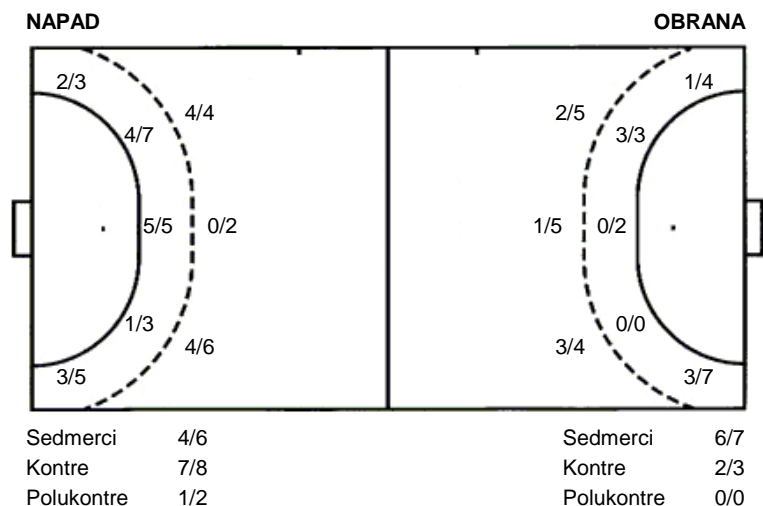

UKUPNO

3/3	3/4	4/4
		0/1
12/17	1/1	12/14

4 stativa 1 prom. 2 blok

Šutevi po pozicijama

Br. Broj dresa	Uku. Ukupni šut	6m Šut sa crte (6m)	9m Šut izvana (9m)	Kril. Šut s krila	Knt. Šut kontra	7m Šut sedmerci
Pkt. Šut polukontra	Ast. Asistencije	I7m Izboreni sedmerci	Teh. Tehničke greške	Osv. Osvojene lopte	Isk. Isključenja 2m	Skr. Skrivljeni 7m
I2m Izborena isklj.	Žut. Žuti kartoni	Crv. Crveni kartoni				