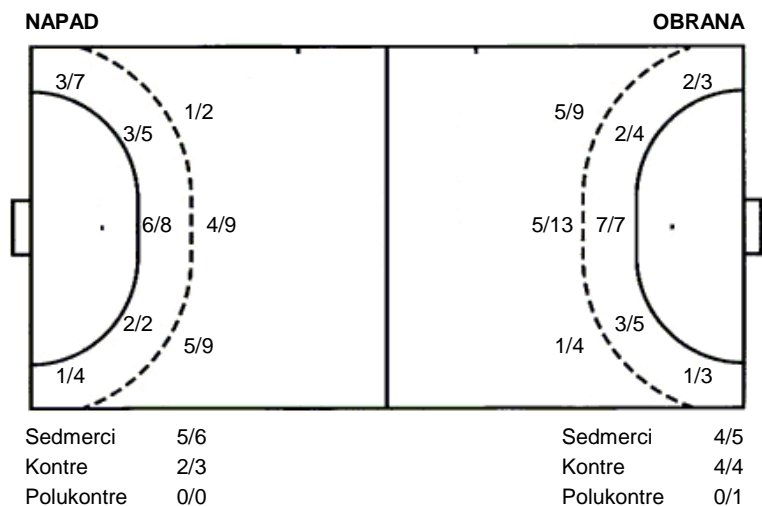

UKUPNO

4/5		8/10
0/5		0/2
4/5	6/6	10/14

3 stativa 5 prom.

Šutevi po pozicijama

Utakmica završena