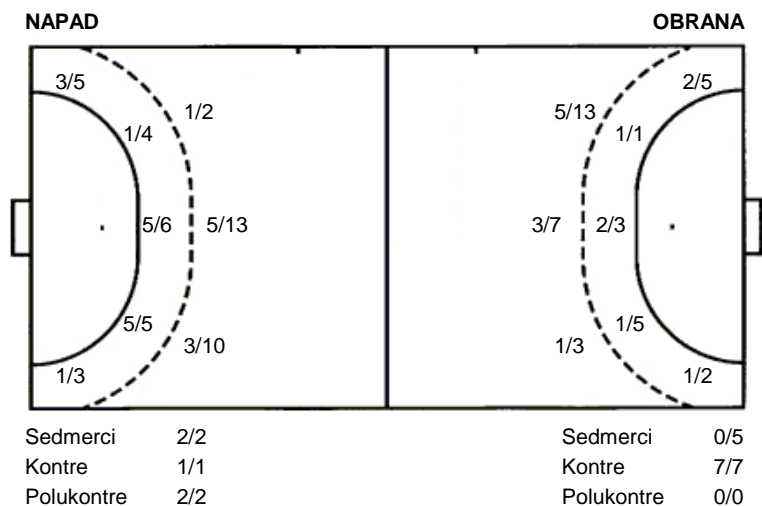

Sesvete Agroproteinka Trešnjevka

29 (15)
23 (12)

Liga za prvaka

Dvorana:

Suci: i

Početak: 22.3.2014 17:30

Utakmica završena

Raspored šuta po igraču

4 I. Galetić [3x3 grid]	5 T. Jakara [3x3 grid] 1/1 2/3 1 prom.	6 P. Stopić [3x3 grid] 1/1 1/2 1 stativa 1 prom.	7 V. Blažević [3x3 grid] 1/2 3/3 2/2 2/2 0/2 1 prom. 4 blok	8 P. Stopić [3x3 grid] 1/1 1/1 1/1	10 F. Šebek [3x3 grid]	11 L. Jelovečki [3x3 grid]
13 V. Petrušić [3x3 grid]	14 D. Milosavljević [3x3 grid] 1/1 3/4 1/1 1 blok	17 K. Vuković [3x3 grid]	19 L. Franković [3x3 grid] 0/1 1/1 4/6 1/2 2 blok	26 T. Bezjak [3x3 grid] 0/1 1/1 0/1 1/1	28 I. Benić [3x3 grid] 1 prom.	37 I. Duplić [3x3 grid]

UKUPNO

2/4	1/1	4/5
1/1		4/5
9/11	2/3	6/11

1 stativa 4 prom. 7 blok

Šutevi po pozicijama

Br. Broj dresa   **Uku.** Ukupni šut   **6m** Šut sa crte (6m)   **9m** Šut izvana (9m)   **Kril.** Šut s krila   **Knt.** Šut kontra   **7m** Šut sedmerci
Pkt. Šut polukontra   **Ast.** Asistencije   **I7m** Izboreni sedmerci   **Teh.** Tehničke greške   **Osv.** Osvojene lopte   **Isk.** Isključenja 2m   **Skr.** Skrivljeni 7m
I2m Izborena isklj.   **Žut.** Žuti kartoni   **Crv.** Crveni kartoni