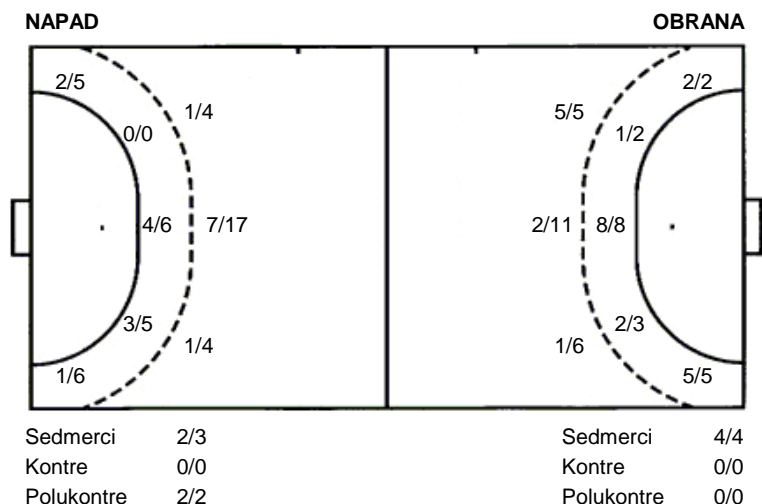

21 D. Kalaus

		1/2
1/1		0/1

UKUPNO

2/3	2/4	6/7
3/8		3/7
3/4	1/3	3/3

5 stativa 5 prom. 3 blok

Šutevi po pozicijama

Br. Broj dresa **Uku.** Ukupni šut **6m** Šut sa crte (6m) **9m** Šut izvana (9m) **Kril.** Šut s krila **Knt.** Šut kontra **7m** Šut sedmerci
Pkt. Šut polukontra **Ast.** Asistencije **17m** Izboreni sedmerci **Teh.** Tehničke greške **Osv.** Osvojene lopte **Isk.** Isključenja 2m **Skr.** Skrivljeni 7m
12m Izborena isklj. **Žut.** Žuti kartoni **Crv.** Crveni kartoni