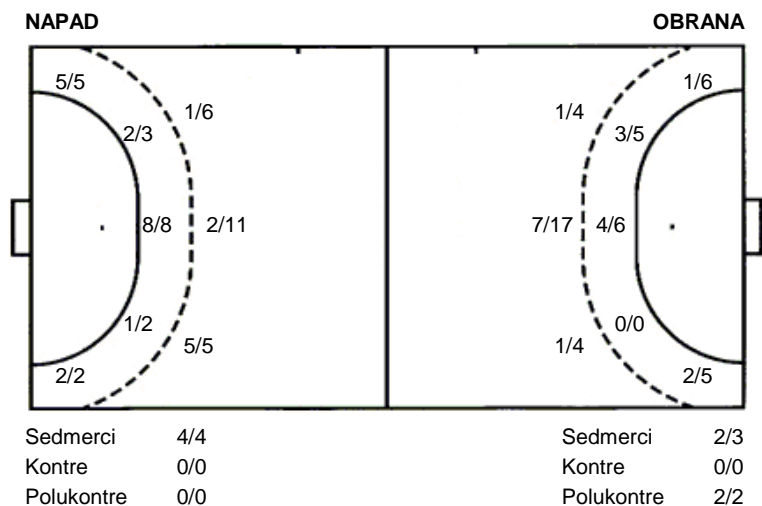

UKUPNO

5/5	1/2	6/6
5/7	1/2	3/4
3/4	0/3	6/6

1 stativa 4 prom. 2 blok

Šutevi po pozicijama

Br. Broj dresa **Uku.** Ukupni šut **6m** Šut sa crte (6m) **9m** Šut izvana (9m) **Kril.** Šut s krila **Knt.** Šut kontra **7m** Šut sedmerci
Pkt. Šut polukontra **Ast.** Asistencije **I7m** Izboreni sedmerci **Teh.** Tehničke greške **Osv.** Osvojene lopte **Isk.** Isključenja 2m **Skr.** Skrivljeni 7m
I2m Izborena isklj. **Žut.** Žuti kartoni **Crv.** Crveni kartoni