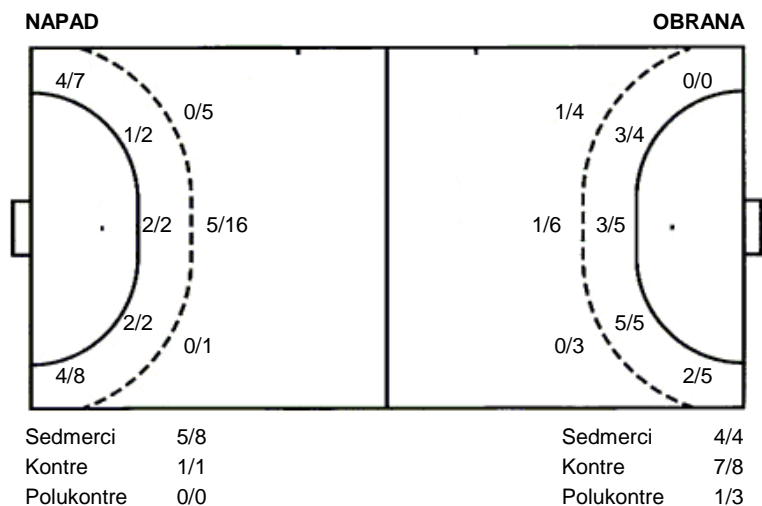

UKUPNO

5/5	1/2	3/5
0/1		1/1
6/7	0/3	8/10

5 stativa 5 prom. 8 blok

Šutevi po pozicijama

Br. Broj dresa **Uku.** Ukupni šut **6m** Šut sa crte (6m) **9m** Šut izvana (9m) **Kril.** Šut s krila **Knt.** Šut kontra **7m** Šut sedmerci
Pkt. Šut polukontra **Ast.** Asistencije **17m** Izboreni sedmerci **Teh.** Tehničke greške **Osv.** Osvojene lopte **Isk.** Isključenja 2m **Skr.** Skrivljeni 7m
12m Izborena isklj. **Žut.** Žuti kartoni **Crv.** Crveni kartoni