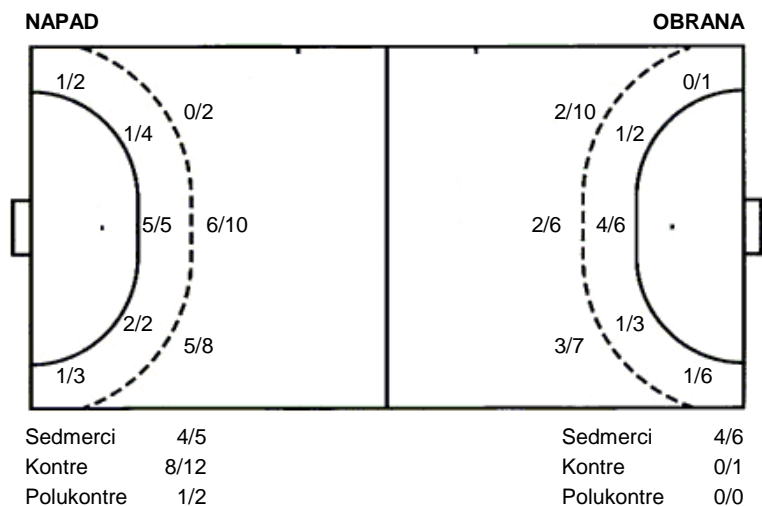

Utakmica završena

Raspored šuta po igraču

4 I. Galetić 1 blok 0/1 2/2 1/1	5 T. Jakara 1 prom. 1/1 1/2 1/1	6 P. Stopić 0/1 1/1	7 V. Blažević 1 stativa 2/2 1/1	8 P. Stopić 1 prom. 1/1	10 F. Šebek 1 stativa 1/1 1/2 0/1	11 L. Jelovečki 1/1
13 V. Petrušić 1 prom. 0/1 2/3 1/1	14 D. Milosavljević 1/1	17 K. Vuković 2 stativa 1 prom. 2/2	19 L. Franković 1/1 1/1 1/1 1/1 1/3	26 T. Bezjak 2/2 1/1 1/1	28 I. Benić 1 blok 1/1 1/1 2/2 1/1	37 I. Duplić

UKUPNO

1/1	2/2	3/4
2/2		2/5
13/14	3/5	8/10

4 stativa 4 prom. 2 blok

Šutevi po pozicijama