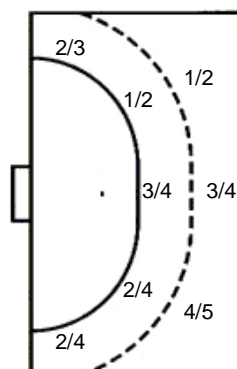

1 staviva

13 A. Krolo

14 I. Buljan

15 G. Gudelj

17 M. Glavan

18 M. Šimičić

		1/1
1/1		3/4

UKUPNO

4/5	4/5	3/4
1/4		5/6
5/6	1/1	8/9

3 staviva

Šutevi po pozicijama

NAPAD

Sedmerci 8/9
Kontre 5/6
Polukontre 0/0

OBRANA

Sedmerci 7/9
Kontre 0/0
Polukontre 0/0

Br. Broj dresa **Uku.** Ukupni šut **6m** Šut sa crte (6m) **9m** Šut izvana (9m) **Kril.** Šut s krila **Knt.** Šut kontra **7m** Šut sedmerci
Pkt. Šut polukontra **Ast.** Asistencije **I7m** Izboreni sedmerci **Teh.** Tehničke greške **Osv.** Osvojene lopte **Isk.** Isključenja 2m **Skr.** Skrivljeni 7m
I2m Izborena isklj. **Žut.** Žuti kartoni **Crv.** Crveni kartoni