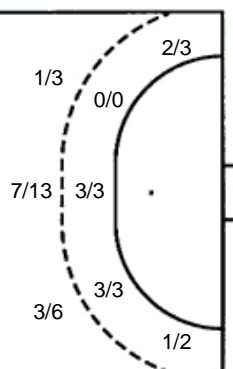

4/5	4/5	3/4
1/4		5/6
5/6	1/1	8/9

3 staviva

Šutevi po pozicijama

NAPAD

Sedmerci 8/9
Kontre 5/6
Polukontre 0/0

OBRANA

Sedmerci 7/9
Kontre 0/0
Polukontre 0/0

Br. Broj dresa **Uku.** Ukupni šut **6m** Šut sa crte (6m) **9m** Šut izvana (9m) **Kril.** Šut s krila **Knt.** Šut kontra **7m** Šut sedmerci
Pkt. Šut polukontra **Ast.** Asistencije **I7m** Izboreni sedmerci **Teh.** Tehničke greške **Osv.** Osvojene lopte **Isk.** Isključenja 2m **Skr.** Skrivljeni 7m
I2m Izborena isklj. **Žut.** Žuti kartoni **Crv.** Crveni kartoni