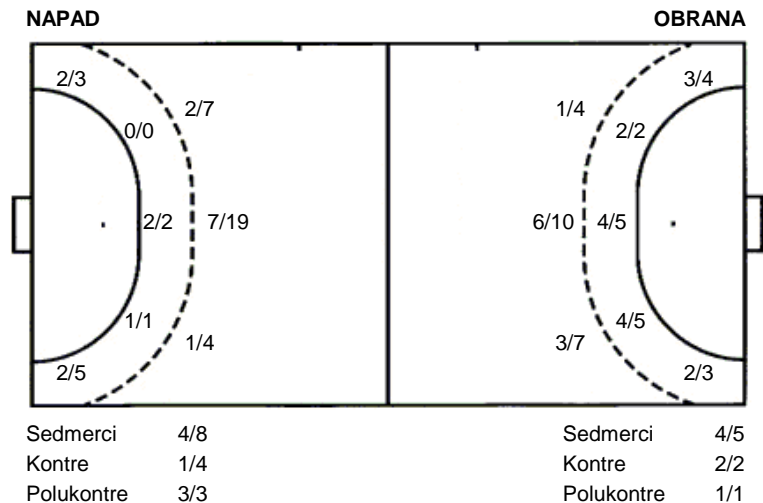

Dugo Selo 55 Zelina

25 (11)
32 (12)

Regularni dio

Dvorana: Gradska sportska dvorana (Dugo Selo)
Suci: Petar Bulum i Nikola Carević
Početak: 8.3.2014 16:30

Utakmica završena

Raspored šuta po igraču

2 J. Đurak	3 J. Mamić	5 V. Čamber	6 J. Grebenar	7 A. Radovac	8 L. Sadrić	9 A. Galić
	1/2 2/2		0/1	1/1 0/1		1/1
	1/3 0/1 0/1		0/1 2/2		1/1 1/2	1/1 0/1 0/1
	2/2				1/1	1/1
	4 stativa 2 prom.		1 stativa	1 stativa 1 prom.	2 stativa	2 blok

11 I. Livačić	13 I. Kranjec	14 A. Pavković	15 A. Peti	17 S. Remenar	18 M. Novosel
1/1 1/1		1/1	1/1		
1/1			0/1		
2/2	1/1	1/1	0/1	1/1	
1 stativa		1 stativa 1 blok	2 stativa		

UKUPNO

4/5	4/5	1/2
4/7	0/3	4/7
1/2	3/3	4/4

12 stativa 3 prom. 3 blok

Šutevi po pozicijama

Br. Broj dresa   Uku. Ukupni šut   6m Šut sa crte (6m)   9m Šut izvana (9m)   Kril. Šut s krila   Knt. Šut kontra   7m Šut sedmerci
Pkt. Šut polukontra   Ast. Asistencije   I7m Izboreni sedmerci   Teh. Tehničke greške   Osv. Osvojene lopte   Isk. Isključenja 2m   Skr. Skrivljeni 7m
I2m Izborena isklj.   Žut. Žuti kartoni   Crv. Crveni kartoni