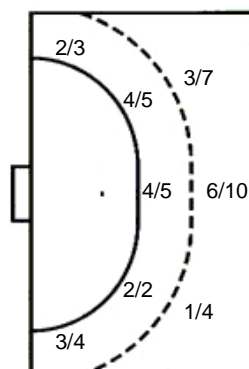

1 stativa

UKUPNO

3/3	2/2	3/4
1/1	0/2	4/9
5/6	4/4	10/11

4 stativa 1 prom. 1 blok

Šutevi po pozicijama

NAPAD

Sedmerci 4/5
Kontre 2/2
Polukontre 1/1

OBRANA

Sedmerci 4/8
Kontre 1/4
Polukontre 3/3

Br. Broj dresa **Uku.** Ukupni šut **6m** Šut sa crte (6m) **9m** Šut izvana (9m) **Kril.** Šut s krila **Knt.** Šut kontra **7m** Šut sedmerci
Pkt. Šut polukontra **Ast.** Asistencije **I7m** Izboreni sedmerci **Teh.** Tehničke greške **Osv.** Osvojene lopte **Isk.** Isključenja 2m **Skr.** Skrivljeni 7m
I2m Izborena isklj. **Žut.** Žuti kartoni **Crv.** Crveni kartoni