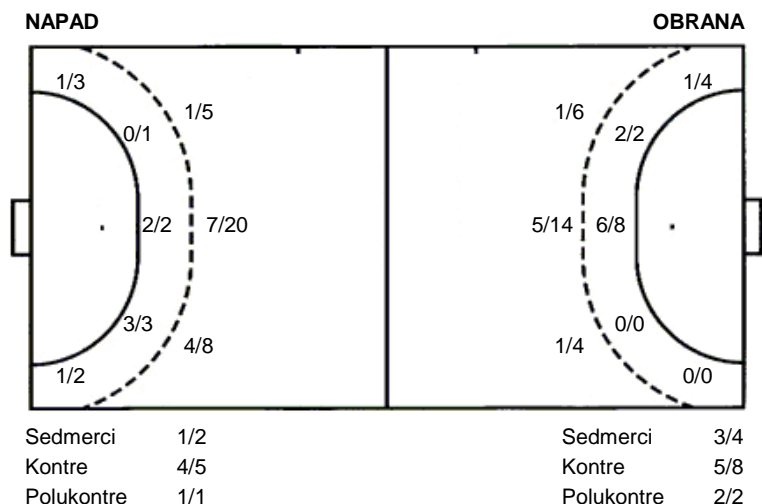

Trešnjevka Sesvete Agroproteinka

26 (10)
25 (13)

Regularni dio

Dvorana: SD Trešnjevka, "Kutija šibica" (Zagreb)
Suci: Katja Pleše i Melita Posavec
Početak: 8.3.2014 16:00

Utakmica završena

Raspored šuta po igraču

4 I. Galetić <table border="1"><tr><td></td><td></td><td></td></tr><tr><td></td><td></td><td></td></tr><tr><td></td><td></td><td></td></tr></table>	5 T. Jakara <table border="1"><tr><td></td><td></td><td></td></tr><tr><td></td><td></td><td></td></tr><tr><td></td><td>1/1</td><td></td></tr></table> 2 prom.	6 P. Stopić <table border="1"><tr><td></td><td></td><td></td></tr><tr><td></td><td></td><td></td></tr><tr><td></td><td></td><td></td></tr></table> 3 blok	7 V. Blažević <table border="1"><tr><td>2/2</td><td></td><td>1/1</td></tr><tr><td>3/3</td><td></td><td>1/1</td></tr><tr><td>1/1</td><td></td><td></td></tr></table> 3 stativa 1 prom. 3 blok	8 P. Stopić <table border="1"><tr><td>1/1</td><td>0/1</td><td></td></tr><tr><td></td><td></td><td>1/1</td></tr><tr><td></td><td></td><td></td></tr></table>	10 F. Šebek <table border="1"><tr><td></td><td></td><td></td></tr><tr><td></td><td></td><td></td></tr><tr><td></td><td></td><td>2/2</td></tr></table>	11 L. Jelovečki <table border="1"><tr><td></td><td></td><td></td></tr><tr><td></td><td></td><td></td></tr><tr><td></td><td></td><td></td></tr></table>
13 V. Petrušić <table border="1"><tr><td></td><td></td><td></td></tr><tr><td></td><td></td><td></td></tr><tr><td></td><td></td><td>1/1</td></tr></table> 1 stativa	14 D. Milosavljević <table border="1"><tr><td></td><td></td><td>0/1</td></tr><tr><td></td><td></td><td>0/1</td></tr><tr><td></td><td></td><td></td></tr></table>	17 K. Vuković <table border="1"><tr><td></td><td></td><td></td></tr><tr><td></td><td></td><td></td></tr><tr><td></td><td></td><td></td></tr></table> 2 prom.	19 L. Franković <table border="1"><tr><td>3/3</td><td>0/1</td><td></td></tr><tr><td>1/2</td><td>0/1</td><td></td></tr><tr><td>1/1</td><td></td><td>2/2</td></tr></table> 1 stativa 2 prom. 1 blok	26 T. Bezjak <table border="1"><tr><td></td><td></td><td></td></tr><tr><td>1/1</td><td></td><td></td></tr><tr><td></td><td>2/2</td><td>1/1</td></tr></table> 1 stativa 1 prom.	28 I. Benić <table border="1"><tr><td></td><td></td><td></td></tr><tr><td></td><td></td><td></td></tr><tr><td></td><td></td><td></td></tr></table>	37 I. Duplić <table border="1"><tr><td></td><td></td><td></td></tr><tr><td></td><td></td><td></td></tr><tr><td></td><td></td><td></td></tr></table>

UKUPNO

6/6	0/2	1/2
5/6	0/1	4/5
2/2	3/3	4/4

6 stativa 8 prom. 7 blok

Šutevi po pozicijama

Br. Broj dresa   **Uku.** Ukupni šut   **6m** Šut sa crte (6m)   **9m** Šut izvana (9m)   **Kril.** Šut s krila   **Knt.** Šut kontra   **7m** Šut sedmerci
Pkt. Šut polukontra   **Ast.** Asistencije   **17m** Izboreni sedmerci   **Teh.** Tehničke greške   **Osv.** Osvojene lopte   **Isk.** Isključenja 2m   **Skr.** Skrivljeni 7m
12m Izborena isklj.   **Žut.** Žuti kartoni   **Crv.** Crveni kartoni