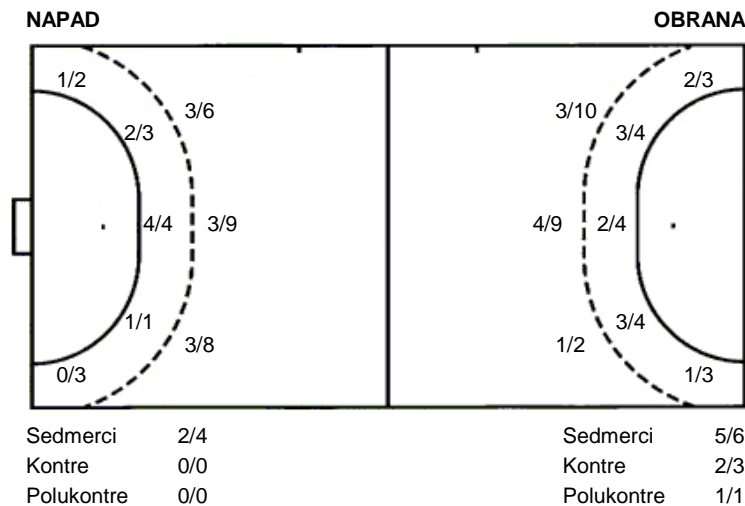

Utakmica završena

Raspored šuta po igraču

2 A. Zelić	3 A. Milovac	4 M. Boko	5 N. Banje	6 I. Kljakovic Gaspic	7 M. Ljubičić	8 A. Đuran
1/1			1/1		1/1	
0/1					0/1	
		1/1			1/1	
	0/1				1/2	
					2 stativa 1 prom. 2 blok	
9 H. Muslim	11 P. Mijatović	13 A. Jerković	14 K. Gambiroža	15 M. Škomrlj	17 A. Božić	18 I. Džeko
		1/1			1/1	
						0/1
			0/1		1/1	
		1/1			1/2	
	1 prom.	2 blok			1 blok	2 stativa
						1/2
						4/4

UKUPNO

5/5	1/3	2/3
2/5		2/4
3/5		4/4

4 stativa 2 prom. 5 blok

Šutevi po pozicijama