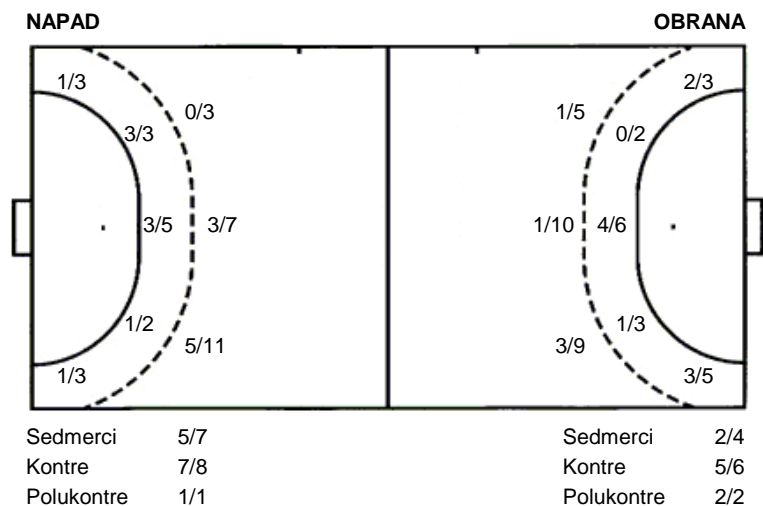

UKUPNO

4/4	1/2	4/5
1/3		1/5
8/8		10/14

2 stativa 7 prom. 2 blok

Šutevi po pozicijama

Sesvete Agroproteinka Dugo Selo 55

30 (16)
24 (12)

Regularni dio

Dvorana: