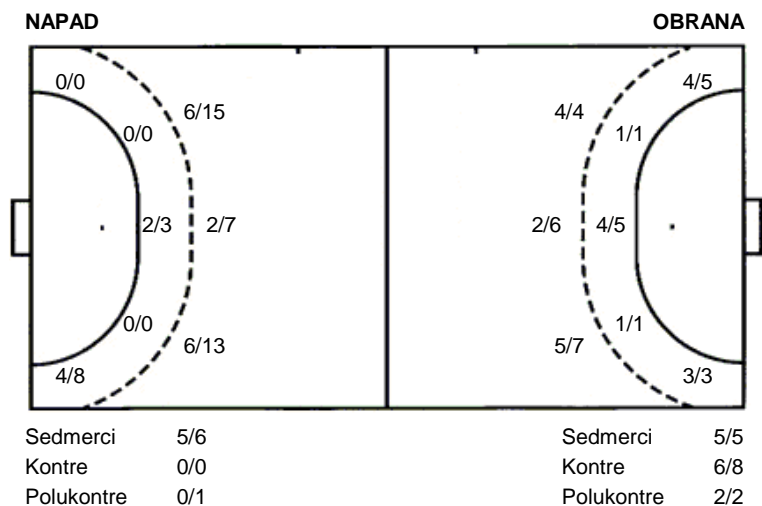

**Zelina
Umag**

**37 (19)
25 (16)**

Regularni dio

Dvorana: **Dvorana srednje škole (Zelina)**

Suci: **Siniša Bosak i Željko Herceg**

Početak: **1.3.2014 18:00**

Utakmica završena

Raspored šuta po igraču

1 A. Pavić [ ] [ ] [ ] [ ] [ ] [ ] [ ] [ ] [ ]	2 J. Žuliček 0/1 1/1 2/3 [ ] [ ] [ ] [ ] [ ] [ ] [ ] [ ] [ ] 1 stativa 1 prom.	6 A. Rajić 2/2 [ ] 1/1 0/1 [ ] 1/1 0/2 0/2 2/2 1 stativa 1 blok	8 J. Vidović [ ] 0/1 1/1 0/2 0/1 1/2 2/2 0/1 2/2 1 stativa	9 A. Jajčević [ ] [ ] [ ] 1/1 [ ] [ ] 2/3 1/1 3/6 1 prom. 1 blok	11 S. Jerković [ ] [ ] [ ] [ ] [ ] [ ] [ ] [ ] [ ]	13 K. Gašić [ ] [ ] [ ] [ ] [ ] [ ] [ ] [ ] 0/1 1 stativa
14 D. Špoljarić [ ] [ ] [ ] [ ] [ ] [ ] [ ] [ ] [ ]	15 A. Šito [ ] 0/1 [ ] [ ] [ ] [ ] [ ] [ ] [ ]	17 Ž. Maras [ ] [ ] [ ] [ ] [ ] [ ] [ ] [ ] 1/1	26 S. Imamović [ ] [ ] [ ] [ ] [ ] [ ] [ ] 1/1 [ ] 1 prom.			

UKUPNO

2/3	1/3	4/5
1/4	0/1	2/4
4/7	2/5	9/12

4 stativa 3 prom. 2 blok

Šutevi po pozicijama

Br. Broj dresa   **Uku.** Ukupni šut   **6m** Šut sa crte (6m)   **9m** Šut izvana (9m)   **Kril.** Šut s krila   **Knt.** Šut kontra   **7m** Šut sedmerci
Pkt. Šut polukontra   **Ast.** Asistencije   **I7m** Izboreni sedmerci   **Teh.** Tehničke greške   **Osv.** Osvojene lopte   **Isk.** Isključenja 2m   **Skr.** Skrivljeni 7m
I2m Izborena isklj.   **Žut.** Žuti kartoni   **Crv.** Crveni kartoni