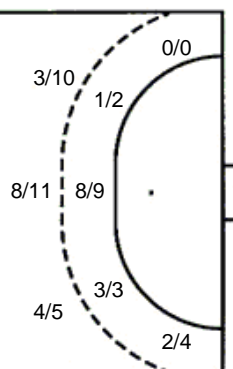

Sedmerci 1/1
Kontre 2/3
Polukontre 0/1

OBRANA

Sedmerci 5/5
Kontre 5/5
Polukontre 0/0

Br. Broj dresa **Uku.** Ukupni šut **6m** Šut sa crte (6m) **9m** Šut izvana (9m) **Kril.** Šut s krila **Knt.** Šut kontra **7m** Šut sedmerci
Pkt. Šut polukontra **Ast.** Asistencije **I7m** Izboreni sedmerci **Teh.** Tehničke greške **Osv.** Osvojene lopte **Isk.** Isključenja 2m **Skr.** Skrivljeni 7m
I2m Izborena isklj. **Žut.** Žuti kartoni **Crv.** Crveni kartoni