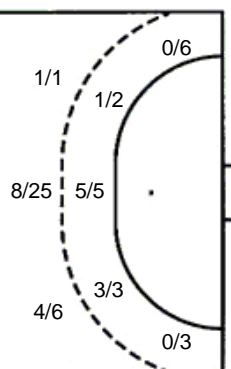

5 stativa 5 prom. 1 blok

Šutevi po pozicijama

NAPAD

Sedmerci 5/5
Kontre 5/5
Polukontre 0/0

OBRANA

Sedmerci 1/1
Kontre 2/3
Polukontre 0/1

Br. Broj dresa **Uku.** Ukupni šut **6m** Šut sa crte (6m) **9m** Šut izvana (9m) **Kril.** Šut s krila **Knt.** Šut kontra **7m** Šut sedmerci
Pkt. Šut polukontra **Ast.** Asistencije **I7m** Izboreni sedmerci **Teh.** Tehničke greške **Osv.** Osvojene lopte **Isk.** Isključenja 2m **Skr.** Skrivljeni 7m
I2m Izborena isklj. **Žut.** Žuti kartoni **Crv.** Crveni kartoni