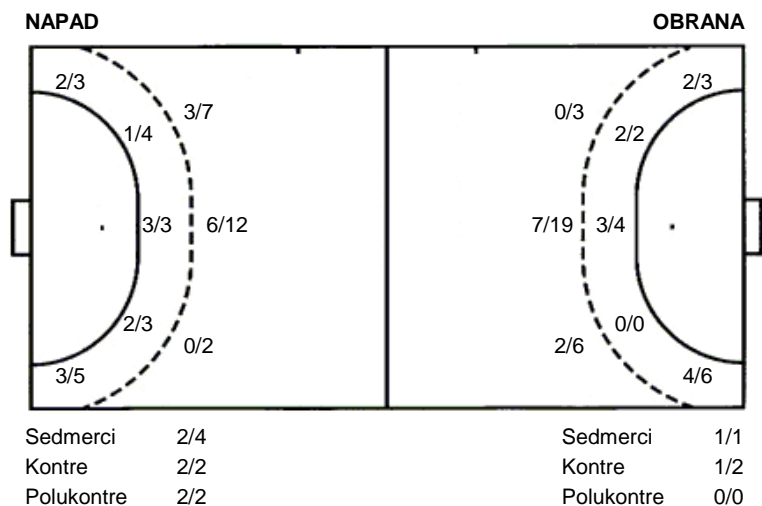

Dugo Selo 55 Vranjic

26 (12)
22 (10)

Regularni dio

Dvorana: **Gradska sportska dvorana (Dugo Selo)**
Suci: **Josip Cepanec i Ranko Jeftić**
Početak: **22.2.2014 15:30**

Utakmica završena

Raspored šuta po igraču

2 J. Đurak	3 J. Mamić	5 V. Čamber	6 J. Grebenar	7 A. Radovac	8 L. Sadrić	9 A. Galić
	2/3		1/1		2/2	1/1
	2/3		0/1		0/1	0/1
	2/2	1/2	2/2		1/1	1/3
	1 blok	1 prom. 1 blok			2 stativa 1 prom.	1 stativa
11 I. Livačić	13 I. Kranjec	14 A. Pavković	15 A. Peti	17 S. Remenar	18 M. Novosel	
			1/1	0/1		
			2/2	2/2		
	1/1		1 stativa			

UKUPNO

4/5	2/2	1/2
3/4	0/3	1/5
5/5	5/8	5/5

4 stativa 2 prom. 2 blok

Šutevi po pozicijama

Br. Broj dresa   **Uku.** Ukupni šut   **6m** Šut sa crte (6m)   **9m** Šut izvana (9m)   **Kril.** Šut s krila   **Knt.** Šut kontra   **7m** Šut sedmerci
Pkt. Šut polukontra   **Ast.** Asistencije   **I7m** Izboreni sedmerci   **Teh.** Tehničke greške   **Osv.** Osvojene lopte   **Isk.** Isključenja 2m   **Skr.** Skrivljeni 7m
I2m Izborena isklj.   **Žut.** Žuti kartoni   **Crv.** Crveni kartoni