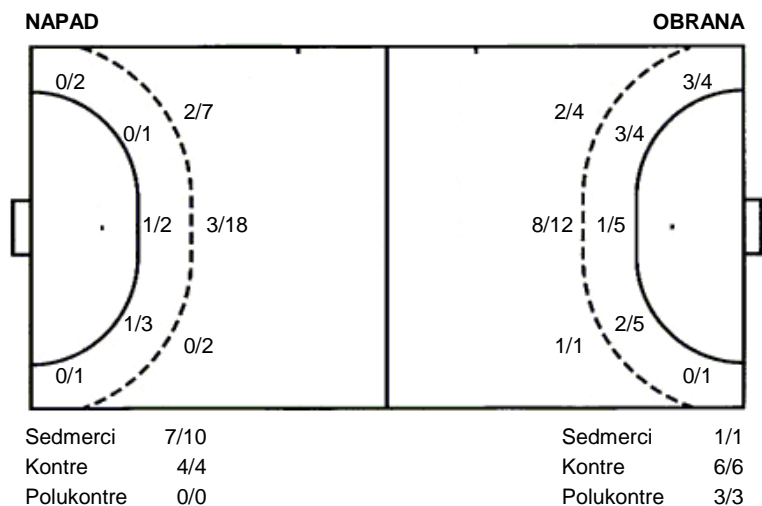

Trešnjevka Dugo Selo 55

30 (15)
18 (7)

Regularni dio

Dvorana: SD Trešnjevka, "Kutija šibica" (Zagreb)
Suci: Lorena Jurenc i Maja Vajdić
Početak: 15.2.2014 16:00

Utakmica završena

Raspored šuta po igraču

3 J. Mamić	5 V. Čamber	6 J. Grebenar	7 A. Radovac	8 L. Sadrić	9 A. Galić	11 I. Livić
3/3 1/1	1/1 1/2				1/1	3/3
0/2 1/1	0/1	0/1	0/1		0/1	
1/2 0/1 3/4		0/2			2/2 0/1	0/1
1 prom. 2 blok	1 stativa		1 prom. 1 blok		4 blok	
13 K. Kampić	14 A. Pavković	15 A. Peti	17 S. Remenar	18 J. Đurak	19 I. Kranjec	
	0/1					
	0/1	1/1 0/1				
	3 prom.	1 prom.	1 prom.			

UKUPNO

5/5	1/1	4/5
0/2	0/4	1/2
4/6	0/5	3/5

1 stativa 7 prom. 7 blok

Šutevi po pozicijama

Br. Broj dresa	Uku. Ukupni šut	6m Šut sa crte (6m)	9m Šut izvana (9m)	Kril. Šut s krila	Knt. Šut kontra	7m Šut sedmerci
Pkt. Šut polukontra	Ast. Asistencije	I7m Izboreni sedmerci	Teh. Tehničke greške	Osv. Osvojene lopte	Isk. Isključenja 2m	Skr. Skrivljeni 7m
I2m Izborena isklj.	Žut. Žuti kartoni	Crv. Crveni kartoni