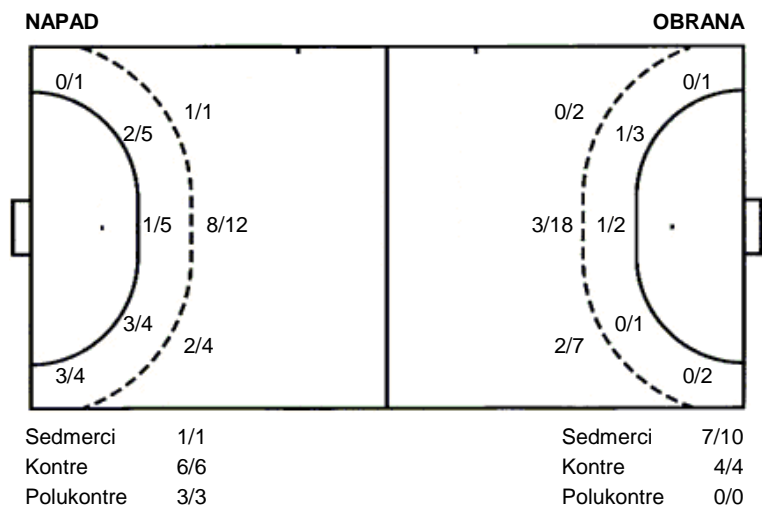

Trešnjevka Dugo Selo 55

30 (15)
18 (7)

Regularni dio

Dvorana: SD Trešnjevka, "Kutija šibica" (Zagreb)
Suci: Lorena Jurenc i Maja Vajdić
Početak: 15.2.2014 16:00

Utakmica završena

Raspored šuta po igraču

2 A. Zovko	4 A. Toth	5 D. Puljić	7 P. Bušić	8 I. Gašparović	11 N. Miletić	13 J. Blažek
	1/2 1/1 2/2					2/3
		0/1	2/2 0/1 1/1		1/1	1/1 2/2
1/1		1/1	1/2		0/1 0/1	
1 prom.						
14 J. Kajfeš	15 N. Jukopila	17 M. Borković	18 J. Stojanov	20 M. Perkušić	21 I. Mrmić	23 N. Stanić
1/1	1/1 1/1			1/1		
	1/1	2/2 1/1	0/1 0/1	0/1	1/1	1/1
1/1 1/2			1/1			
1 prom. 1 blok	1 prom.					1 prom.

UKUPNO

5/7	1/1	4/4
6/6	0/3	8/10
3/4	0/1	3/5

4 prom. 1 blok

Šutevi po pozicijama

Br. Broj dresa   Uku. Ukupni šut   6m Šut sa crte (6m)   9m Šut izvana (9m)   Kril. Šut s krila   Knt. Šut kontra   7m Šut sedmerci
Pkt. Šut polukontra   Ast. Asistencije   I7m Izboreni sedmerci   Teh. Tehničke greške   Osv. Osvojene lopte   Isk. Isključenja 2m   Skr. Skrivljeni 7m
I2m Izborena isklj.   Žut. Žuti kartoni   Crv. Crveni kartoni