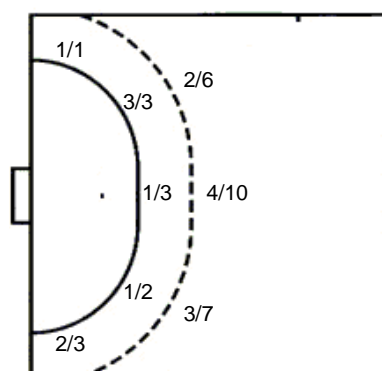

2/3	2/2	4/5
1/1		1/2
4/5		11/14

3 stativa 5 prom. 3 blok

Šutevi po pozicijama

NAPAD

Sedmerci 2/2
Kontre 2/2
Polukontre 4/4

OBRANA

Sedmerci 4/5
Kontre 1/2
Polukontre 0/1

Br. Broj dresa **Uku.** Ukupni šut **6m** Šut sa crte (6m) **9m** Šut izvana (9m) **Kril.** Šut s krila **Knt.** Šut kontra **7m** Šut sedmerci
Pkt. Šut polukontra **Ast.** Asistencije **I7m** Izboreni sedmerci **Teh.** Tehničke greške **Osv.** Osvojene lopte **Isk.** Isključenja 2m **Skr.** Skrivljeni 7m
I2m Izborena isklj. **Žut.** Žuti kartoni **Crv.** Crveni kartoni