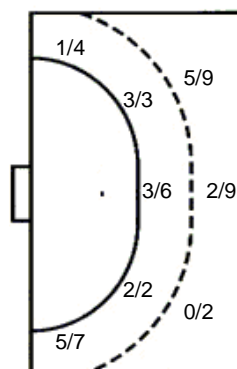

5/7	0/1	3/4
0/1	0/2	0/2
6/8		11/13

2 stativa 3 prom. 4 blok

Šutevi po pozicijama

NAPAD

Sedmerci 3/3
Kontre 1/2
Polukontre 0/0

OBRANA

Sedmerci 4/4
Kontre 3/4
Polukontre 0/1

Br. Broj dresa **Uku.** Ukupni šut **6m** Šut sa crte (6m) **9m** Šut izvana (9m) **Kril.** Šut s krila **Knt.** Šut kontra **7m** Šut sedmerci
Pkt. Šut polukontra **Ast.** Asistencije **I7m** Izboreni sedmerci **Teh.** Tehničke greške **Osv.** Osvojene lopte **Isk.** Isključenja 2m **Skr.** Skrivljeni 7m
I2m Izborena isklj. **Žut.** Žuti kartoni **Crv.** Crveni kartoni