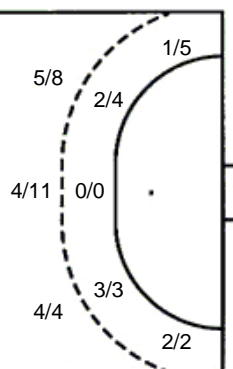

5/7	0/1	3/4
0/1	0/2	0/2
6/8		11/13

2 stativa 3 prom. 4 blok

Šutevi po pozicijama

NAPAD

Sedmerci 3/3
Kontre 1/2
Polukontre 0/0

OBRANA

Sedmerci 4/4
Kontre 3/4
Polukontre 0/1

Br. Broj dresa **Uku.** Ukupni šut **6m** Šut sa crte (6m) **9m** Šut izvana (9m) **Kril.** Šut s krila **Knt.** Šut kontra **7m** Šut sedmerci
Pkt. Šut polukontra **Ast.** Asistencije **I7m** Izboreni sedmerci **Teh.** Tehničke greške **Osv.** Osvojene lopte **Isk.** Isključenja 2m **Skr.** Skrivljeni 7m
I2m Izborena isklj. **Žut.** Žuti kartoni **Crv.** Crveni kartoni