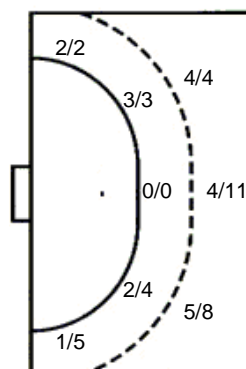

	0/1	1/1
	1/1	1/2

1 blok

21 A. Gugić

2/2		
2/2	1/1	2/2

UKUPNO

5/5	1/2	7/9
	0/1	0/1
4/8	3/4	8/10

2 stativa 2 prom. 2 blok

Šutevi po pozicijama

NAPAD

Sedmerci 4/4
Kontre 3/4
Polukontre 0/1

OBRANA

Sedmerci 3/3
Kontre 1/2
Polukontre 0/0

Br. Broj dresa **Uku.** Ukupni šut **6m** Šut sa crte (6m) **9m** Šut izvana (9m) **Kril.** Šut s krila **Knt.** Šut kontra **7m** Šut sedmerci
Pkt. Šut polukontra **Ast.** Asistencije **I7m** Izboreni sedmerci **Teh.** Tehničke greške **Osv.** Osvojene lopte **Isk.** Isključenja 2m **Skr.** Skrivljeni 7m
I2m Izborena isklj. **Žut.** Žuti kartoni **Crv.** Crveni kartoni