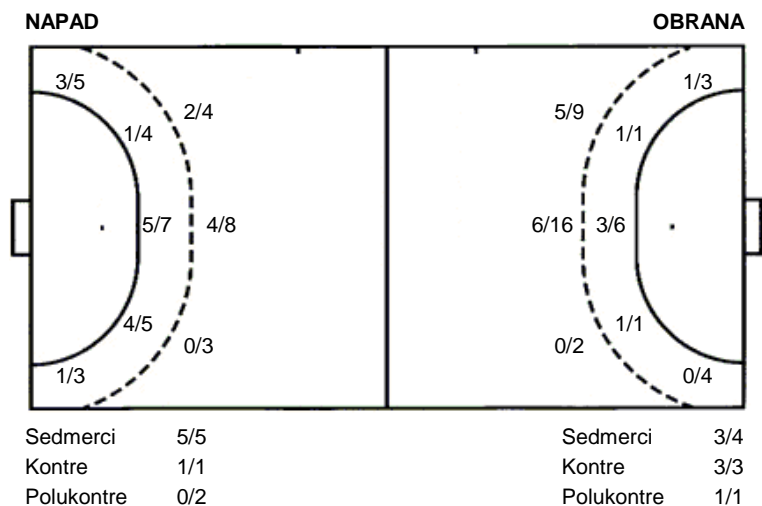

Dugo Selo 55
Umag

26 (13)
24 (15)

Regularni dio

Dvorana: **Gradska sportska dvorana (Dugo Selo)**

Suci: **Katja Pleše i Melita Posavec**

Početak: **1.2.2014 17:00**

Utakmica završena

Raspored šuta po igraču

3 J. Mamić 2/2 1/1 2/2 2/2 2/2 1/1 3 stativa 1 blok	5 V. Čamber 1/1 0/1 1 stativa	6 J. Grebenar 1 stativa	7 A. Radovac	8 L. Sadrić 1/1 2 stativa 2 prom.	9 A. Galić 1/2 2/3 1/2 2 prom.	11 I. Livaić
13 J. Đurak	14 A. Pavković 2/2 2/2 1/1 1 stativa 2 blok	15 A. Peti 1/1 0/1 2/2 1/2 1 stativa	17 S. Remenar	18 M. Novosel	19 I. Kranjec 1/1	

UKUPNO

2/2	2/2	7/9
7/8		6/8
	1/2	1/1

8 stativa 4 prom. 3 blok

Šutevi po pozicijama

Br. Broj dresa   **Uku.** Ukupni šut   **6m** Šut sa crte (6m)   **9m** Šut izvana (9m)   **Kril.** Šut s krila   **Knt.** Šut kontra   **7m** Šut sedmerci
Pkt. Šut polukontra   **Ast.** Asistencije   **17m** Izboreni sedmerci   **Teh.** Tehničke greške   **Osv.** Osvojene lopte   **Isk.** Isključenja 2m   **Skr.** Skrivljeni 7m
12m Izborena isklj.   **Žut.** Žuti kartoni   **Crv.** Crveni kartoni