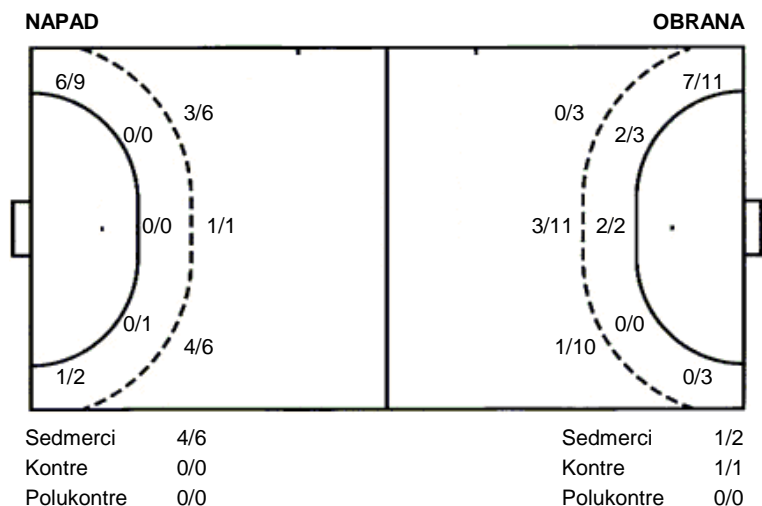

UKUPNO

4/4	2/2	1/1
	1/1	
2/7	1/1	8/8

4 stativa 2 prom. 1 blok

Šutevi po pozicijama

**Vranjic
Samobor**

**19 (13)
17 (5)**

Regularni dio

Dvorana: **G.D. Bilankuša (Solin)**