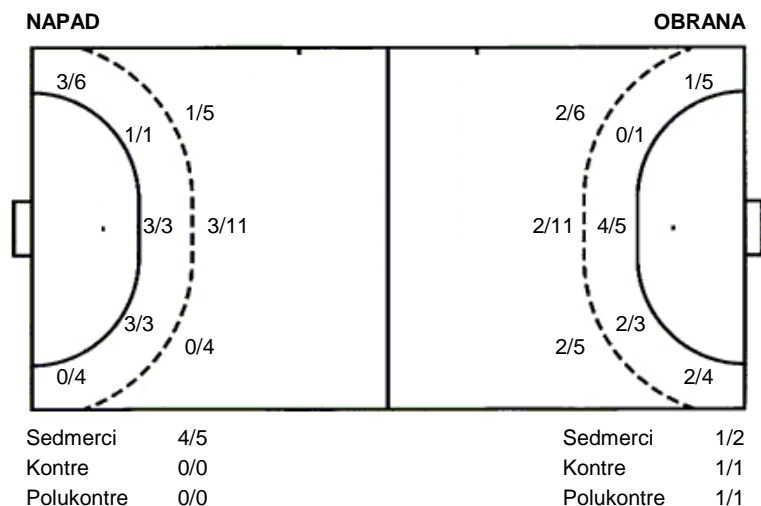

**Zamet
Vranjic**

**18 (7)
18 (9)**

Regularni dio

Dvorana: **Centar Zamet (rijeka)**
Suci: **Davor Česi i Nenad Županić**
Početak: **29.1.2014 18:00**

Utakmica završena

Raspored šuta po igraču

2 A. Zelić	4 M. Boko	5 N. Marić Banje	6 I. Kljakovic Gaspic	7 M. Ljubičić	8 A. Đuran	9 H. Muslim
	1/1	1/1 1/1		4/5 1/1		
	0/1			0/1		
	2/4			2/2		
				1 stativa 3 prom. 6 blok		
11 P. Mijatović	13 A. Jerković	14 K. Gambiroža	17 A. Božić			
0/1 0/2						
			1/1			
	1/1 1/1		1/1 1/3			
		1 stativa	1 stativa 1 prom.			

UKUPNO

4/6	2/4	3/3
0/1		0/1
6/8	1/4	2/2

3 stativa 4 prom. 6 blok

Šutevi po pozicijama

Br. Broj dresa	Uku. Ukupni šut	6m Šut sa crte (6m)	9m Šut izvana (9m)	Kril. Šut s krila	Knt. Šut kontra	7m Šut sedmerci
Pkt. Šut polukontra	Ast. Asistencije	I7m Izboreni sedmerci	Teh. Tehničke greške	Osv. Osvojene lopte	Isk. Isključenja 2m	Skr. Skrivljeni 7m
I2m Izborena isklj.	Žut. Žuti kartoni	Crv. Crveni kartoni