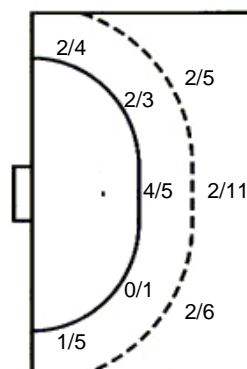

2 stativa

21 A. Gugić

0/1		0/1
1/2		0/1

1 prom. 1 blok

UKUPNO

3/4	0/1	5/7
	0/1	0/1
5/10	0/1	5/9

6 stativa 2 prom. 2 blok

Šutevi po pozicijama

NAPAD

Sedmerci 1/2
Kontre 1/1
Polukontre 1/1

OBRANA

Sedmerci 4/5
Kontre 0/0
Polukontre 0/0

Br. Broj dresa **Uku.** Ukupni šut **6m** Šut sa crte (6m) **9m** Šut izvana (9m) **Kril.** Šut s krila **Knt.** Šut kontra **7m** Šut sedmerci
Pkt. Šut polukontra **Ast.** Asistencije **I7m** Izboreni sedmerci **Teh.** Tehničke greške **Osv.** Osvojene lopte **Isk.** Isključenja 2m **Skr.** Skrivljeni 7m
I2m Izborena isklj. **Žut.** Žuti kartoni **Crv.** Crveni kartoni