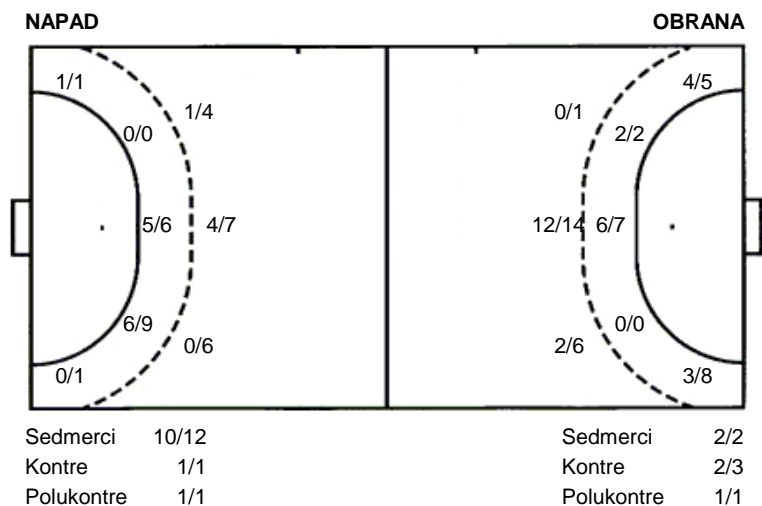

Dugo Selo 55 Samobor

29 (18)
34 (19)

Regularni dio

Dvorana: Gradska sportska dvorana (Dugo Selo)
Suci: Irena Pahor i Sanja Trbović
Početak: 18.1.2014 12:45

Utakmica završena

Raspored šuta po igraču

2 J. Đurak	3 J. Mamić	5 V. Čamber	6 J. Grebenar	7 A. Radovac	9 A. Galić	11 I. Livić
	1/1 1/1 1/1					
				1/1 0/1		1/1
	2/2 5/5	1/1 1/1	1/1	1/2		
	2 prom. 2 blok	1 prom.		1 blok		
13 K. Kampić	14 A. Pavković	15 A. Peti	17 S. Remenar	18 M. Novosel	19 I. Kranjec	
		1/1				
	1/2 0/1		3/3 0/1			1/1
	0/1 2/2	3/4			1/1	
	1 stativa 1 prom.		2 stativa			

UKUPNO

2/2	1/1	6/6
3/4		1/6
6/9	1/1	9/9

3 stativa 4 prom. 3 blok

Šutevi po pozicijama

Br. Broj dresa   **Uku.** Ukupni šut   **6m** Šut sa crte (6m)   **9m** Šut izvana (9m)   **Kril.** Šut s krila   **Knt.** Šut kontra   **7m** Šut sedmerci
Pkt. Šut polukontra   **Ast.** Asistencije   **I7m** Izboreni sedmerci   **Teh.** Tehničke greške   **Osv.** Osvojene lopte   **Isk.** Isključenja 2m   **Skr.** Skrivljeni 7m
I2m Izborena isklj.   **Žut.** Žuti kartoni   **Crv.** Crveni kartoni