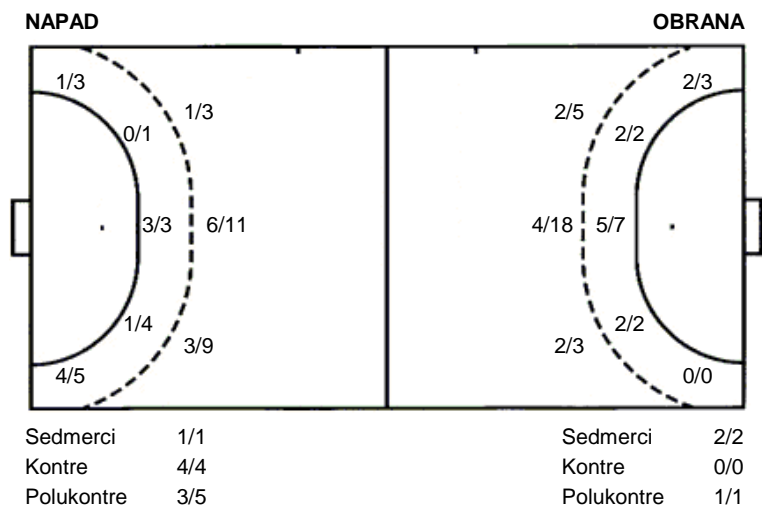

UKUPNO

| | | |
|------|-----|-----|
| 2/2 | 1/2 | 2/2 |
| 8/11 | 1/3 | 5/8 |
| 5/5 | 2/6 | 1/1 |

2 stativa 4 prom. 3 blok

Šutevi po pozicijama

Br. Broj dresa **Uku.** Ukupni šut **6m** Šut sa crte (6m) **9m** Šut izvana (9m) **Kril.** Šut s krila **Knt.** Šut kontra **7m** Šut sedmerci
Pkt. Šut polukontra **Ast.** Asistencije **17m** Izboreni sedmerci **Teh.** Tehničke greške **Osv.** Osvojene lopte **Isk.** Isključenja 2m **Skr.** Skrivljeni 7m
12m Izborena isklj. **Žut.** Žuti kartoni **Crv.** Crveni kartoni