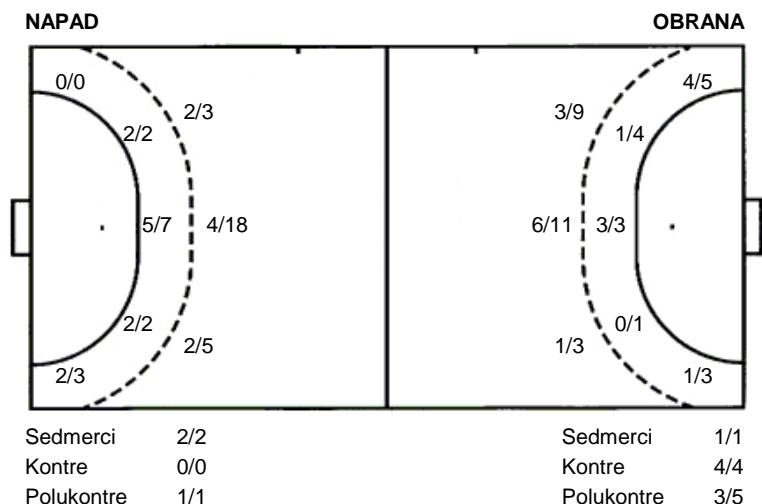

2 prom.

1 prom.

1 prom. 1 blok

UKUPNO

| | | |
|-----|-----|-----|
| 3/3 | | 3/3 |
| 4/7 | 0/3 | 5/6 |
| 3/4 | 0/1 | 4/4 |

1 stativa 7 prom. 4 blok

Šutevi po pozicijama

Br. Broj dresa **Uku.** Ukupni šut **6m** Šut sa crte (6m) **9m** Šut izvana (9m) **Kril.** Šut s krila **Knt.** Šut kontra **7m** Šut sedmerci
Pkt. Šut polukontra **Ast.** Asistencije **17m** Izboreni sedmerci **Teh.** Tehničke greške **Osv.** Osvojene lopte **Isk.** Isključenja 2m **Skr.** Skrivljeni 7m
12m Izborena isklj. **Žut.** Žuti kartoni **Crv.** Crveni kartoni