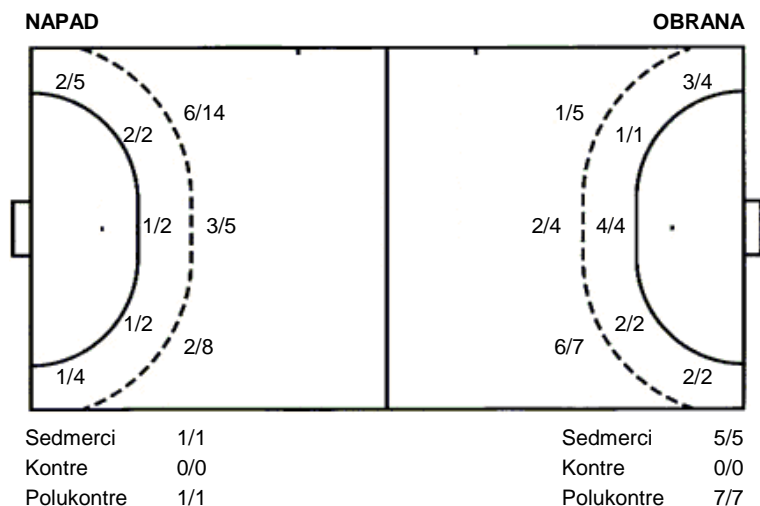

**Vranjic
Koka**

**20 (11)
33 (14)**

Regularni dio

Dvorana: **G.D. Bilankuša (Solin)**
Suci: **Ivan Grbavac i Siniša Ravlić**
Početak: **17.1.2014 18:00**

Utakmica završena

Raspored šuta po igraču

2 A. Zelić 1/1 1/1 2/2 1/2 2/2 1 stativa 1 prom. 1 blok	3 A. Milovac 1/1 0/1	4 M. Boko 1/1 1/3 1 stativa	6 I. Kljakovic Gaspic 0/1 1/1	7 M. Ljubičić 1/1 2/3 0/1 0/1 2 prom. 1 blok	8 A. Đuran 1/1 1/1	9 H. Muslim
10 L. Andabak	11 P. Mijatović 1/2 1 prom.	13 A. Jerković	14 K. Gambiroža 0/1 1/1	15 M. Škomrlj	17 A. Božić 1/1 0/1 1/2 1/1 2 stativa 3 prom.	

UKUPNO

3/3	1/1	2/2
7/11	1/2	1/2
1/4		4/6

4 stativa 7 prom. 2 blok

Šutevi po pozicijama

Br. Broj dresa   **Uku.** Ukupni šut   **6m** Šut sa crte (6m)   **9m** Šut izvana (9m)   **Kril.** Šut s krila   **Knt.** Šut kontra   **7m** Šut sedmerci
Pkt. Šut polukontra   **Ast.** Asistencije   **I7m** Izboreni sedmerci   **Teh.** Tehničke greške   **Osv.** Osvojene lopte   **Isk.** Isključenja 2m   **Skr.** Skrivljeni 7m
I2m Izborena isklj.   **Žut.** Žuti kartoni   **Crv.** Crveni kartoni