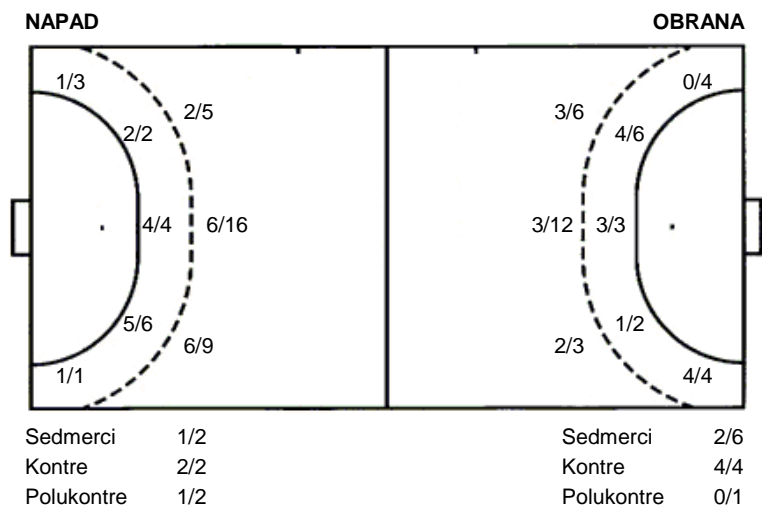

Koka
Trešnjevka

26 (13)
31 (17)

Regularni dio

Dvorana: **Gradska dvorana Varaždin (Varaždin)**

Suci: **Ivica Mandić i Duje Žanko**

Početak: **14.12.2013 17:00**

Utakmica završena

Raspored šuta po igraču

2 A. Zovko	4 A. Toth	5 D. Puljić	7 P. Bušić	8 I. Gašparović	10 T. Komljenović	11 N. Miletić
1/1	2/2 1/1 6/6					
0/1	0/1				0/1	
1/2	2/2		0/1	1/1	2/2 1/2	1/1
	1 stativa 4 prom.				1 stativa	
13 J. Blažek	14 J. Kajfeš	15 N. Jukopila	17 M. Borković	18 J. Stojanov	19 J. Tomić	
		1/1				
1/3	0/1 0/1					
1/1 1/1	2/2 1/2	2/2		1/1 1/1 1/1		
		2 stativa 2 blok				

UKUPNO

3/3	2/2	7/7
0/1	1/5	0/2
10/12	1/1	7/9

4 stativa 4 prom. 2 blok

Šutevi po pozicijama

Br. Broj dresa   **Uku.** Ukupni šut   **6m** Šut sa crte (6m)   **9m** Šut izvana (9m)   **Kril.** Šut s krila   **Knt.** Šut kontra   **7m** Šut sedmerci
Pkt. Šut polukontra   **Ast.** Asistencije   **17m** Izboreni sedmerci   **Teh.** Tehničke greške   **Osv.** Osvojene lopte   **Isk.** Isključenja 2m   **Skr.** Skrivljeni 7m
12m Izborena isklj.   **Žut.** Žuti kartoni   **Crv.** Crveni kartoni