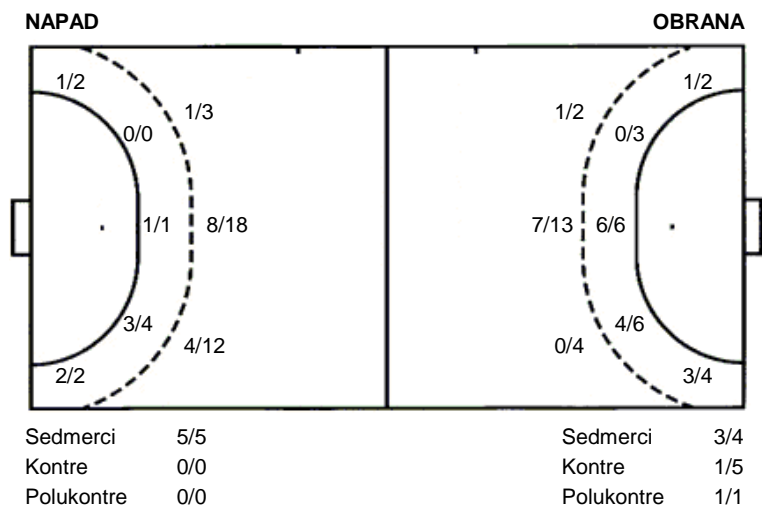

Dugo Selo 55 Koka

25 (10)
27 (15)

Regularni dio

Dvorana: Gradska sportska dvorana (Dugo Selo)
Suci: Lorena Jurenc i Maja Vajdić
Početak: 7.12.2013 17:00

Utakmica završena

Raspored šuta po igraču

3 J. Mamić	4 J. Đurak	5 V. Čamber	6 J. Grebenar	7 A. Radovac	8 L. Sadrić	10 D. Prevendar
2/2		1/1		0/1	1/2	0/1
2/3	1/2		1/1	1/1		1/2
1/1			0/1	0/1	0/1	1/2
1 blok		1 stativa 1 prom.		2 stativa		3 stativa 2 prom. 1 blok
13 K. Kampić	14 A. Pavković	15 A. Peti	17 S. Remenar	18 M. Novosel	19 I. Kranjec	
		1/1				
	2/2	1/1				
		1/1				
		1/1	1 blok			

UKUPNO

2/4		1/1
3/4		5/5
6/8	3/6	5/7

6 stativa 3 prom. 3 blok

Šutevi po pozicijama

Br. Broj dresa   Uku. Ukupni šut   6m Šut sa crte (6m)   9m Šut izvana (9m)   Kril. Šut s krila   Knt. Šut kontra   7m Šut sedmerci
Pkt. Šut polukontra   Ast. Asistencije   I7m Izboreni sedmerci   Teh. Tehničke greške   Osv. Osvojene lopte   Isk. Isključenja 2m   Skr. Skrivljeni 7m
I2m Izborena isklj.   Žut. Žuti kartoni   Crv. Crveni kartoni