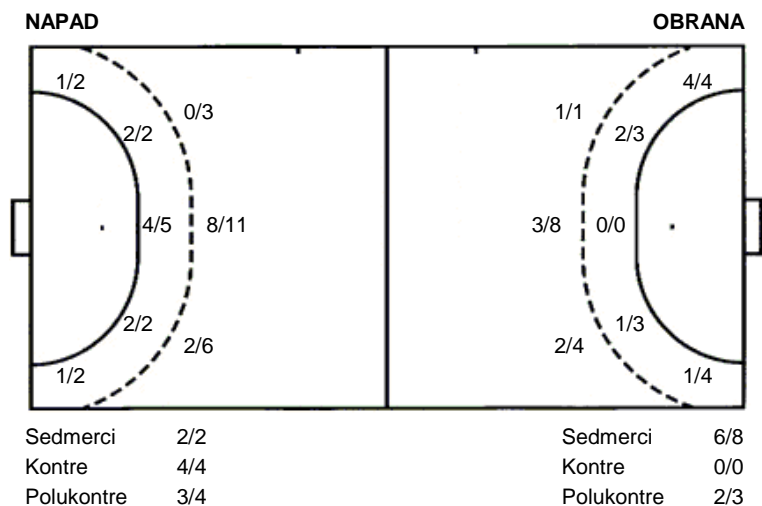

UKUPNO

7/7		5/6
1/1	0/3	7/8
2/3	1/2	6/7

1 stativa 3 prom. 2 blok

Šutevi po pozicijama

Utakmica završena

Split 2010

Igrači		Statistika šuta							Napad				Obrana					
Br.	Prezime i ime	Ukup.	%	9m	6m	Krilo	7m	Knt.	Pkt.	Ast.	I7m	I2m	Teh.	Osv.	Skr.	Isk.	Žut.	Crv.
1	MIJOČ Lucija																	
2	MARINOVIC Anđela	6/7	86	1/1	1/2	4/4					1	1		1				
5	SURJAN Venera	1/4	25			1/4												
7	CVITANOVIĆ Nina																	
8	LISICA Antea	5/10	50	0/2	0/1		4/5		1/2				1					
9	GALIĆ Željana																	
10	DIVIĆ Milka	3/7	43	2/5	1/2						3		1					
11	BORAS Marija	4/7	57	2/4	1/1		1/2				2	1	5			1	1	
12	STILINOVIĆ Ivona													2				
15	GUDELJ Gabrijela												1					
17	GLAVAN Marina	1/1	100	1/1														
18	SIMIČIĆ Matea	2/2	100				1/1		1/1		1							
	Ekipno / klupa																	
	UKUPNO	22/38	58	6/13	3/6	5/8	6/8	0/0	2/3	0	7	2	8	3	0	1	1	0