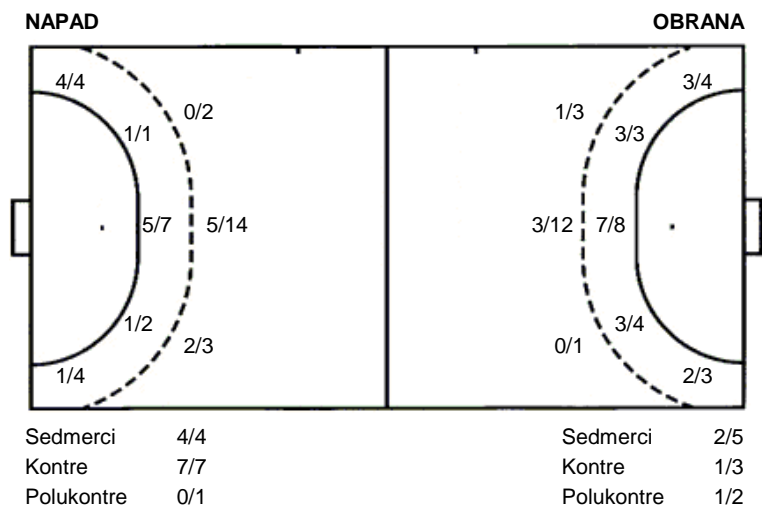

Dugo Selo 55 Split 2010

30 (17)
26 (11)

Regularni dio

Dvorana: **Gradska sportska dvorana (Dugo Selo)**
Suci: **Damir Barić i Mario Ružić**
Početak: **23.11.2013 18:00**

Utakmica završena

Raspored šuta po igraču

3 J. Mamić	4 J. Đurak	5 V. Čamber	6 J. Grebenar	7 A. Radovac	8 L. Sadrić	9 A. Galić
3/4 2/2 2/2	1/1 1/1				2/3 0/1	1/1
3/3					2/4 1/1	
0/1			1/1		1/1	
1 stativa		1 prom.			1 stativa 1 prom. 1 blok	
10 D. Prevendar	13 K. Kampać	14 A. Pavković	15 A. Peti	17 S. Remenar	18 M. Novosel	19 I. Kranjec
1/1			1/1 2/2			
1/2 0/1 0/1			1/2 1/1			
			0/2 1/1	1/1		
1 prom.				1 prom.		

UKUPNO

9/11	2/2	5/6
7/11	0/1	3/4
2/3	0/2	2/2

2 stativa 4 prom. 1 blok

Šutevi po pozicijama

Br. Broj dresa   **Uku.** Ukupni šut   **6m** Šut sa crte (6m)   **9m** Šut izvana (9m)   **Kril.** Šut s krila   **Knt.** Šut kontra   **7m** Šut sedmerci
Pkt. Šut polukontra   **Ast.** Asistencije   **17m** Izboreni sedmerci   **Teh.** Tehničke greške   **Osv.** Osvojene lopte   **Isk.** Isključenja 2m   **Skr.** Skrivljeni 7m
12m Izborena isklj.   **Žut.** Žuti kartoni   **Crv.** Crveni kartoni