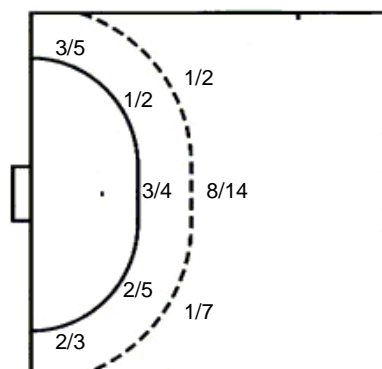

21 D. Kalaus

		2/3

UKUPNO

1/1	3/4	6/9
		6/8
2/4		6/7

6 stativa 7 prom.

Šutevi po pozicijama

NAPAD

Sedmerci 3/4
Kontre 0/0
Polukontre 0/0