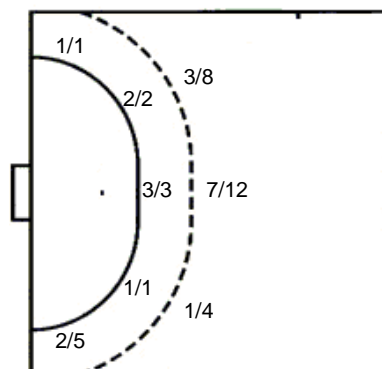

15 S. Džepina

		1/1
0/1		1/2

1 prom.

18 I. Lovrić

2/2		2/3
2/3		2/2

1 stativa 1 prom.

**23 I. Milanović
Litre**

77 S. Bošnjak

		1/1
2/2		1/1

UKUPNO

3/5		4/6
	0/1	1/1
12/14	1/2	6/8

4 stativa 3 prom. 1 blok

Šutevi po pozicijama

NAPAD

Sedmerci	4/5
Kontre	2/2
Polukontre	1/2

OBRANA