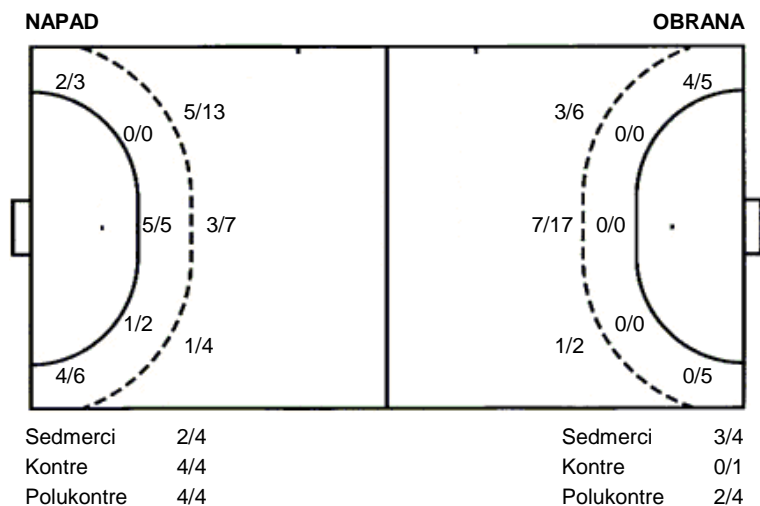

Zelina
Dugo Selo 55

31 (12)
20 (9)

Regularni dio

Dvorana: **Dvorana srednje škole (Zelina)**

Suci: **Davor Česi i Nenad Županić**

Početak: **16.11.2013 20:00**

Utakmica završena

Raspored šuta po igraču

4 A. Čosić [Empty grid]	5 M. Žigrović [Empty grid]	6 I. Livić 1/1 1/1 3/3	7 T. Madžarac [Empty grid] 1/1 1 stativa	8 I. Vuković 2/2 0/2	9 K. Šandor 0/1 0/1 2/2 1 blok	10 K. Pavlović [Empty grid] 0/2 1/1 1/2
11 A. Šerić [Empty grid] 1/1 [Empty grid] 1/1 1/1 4/4	15 M. Vulić [Empty grid] 2/2 [Empty grid] 0/1 1 prom.	17 A. Horvat [Empty grid] 2/2 1 prom.	19 S. Masnić 2/2 1/1 2/2 [Empty grid] 1/2 2 stativa 2 prom.	27 S. Mateša [Empty grid] 1/1 1/4 1 prom.		

UKUPNO

5/6	1/1	8/10
0/1		1/2
10/13		6/10

3 stativa 5 prom. 1 blok

Šutevi po pozicijama

Br. Broj dresa   **Uku.** Ukupni šut   **6m** Šut sa crte (6m)   **9m** Šut izvana (9m)   **Kril.** Šut s krila   **Knt.** Šut kontra   **7m** Šut sedmerci
Pkt. Šut polukontra   **Ast.** Asistencije   **I7m** Izboreni sedmerci   **Teh.** Tehničke greške   **Osv.** Osvojene lopte   **Isk.** Isključenja 2m   **Skr.** Skrivljeni 7m
I2m Izborena isklj.   **Žut.** Žuti kartoni   **Crv.** Crveni kartoni