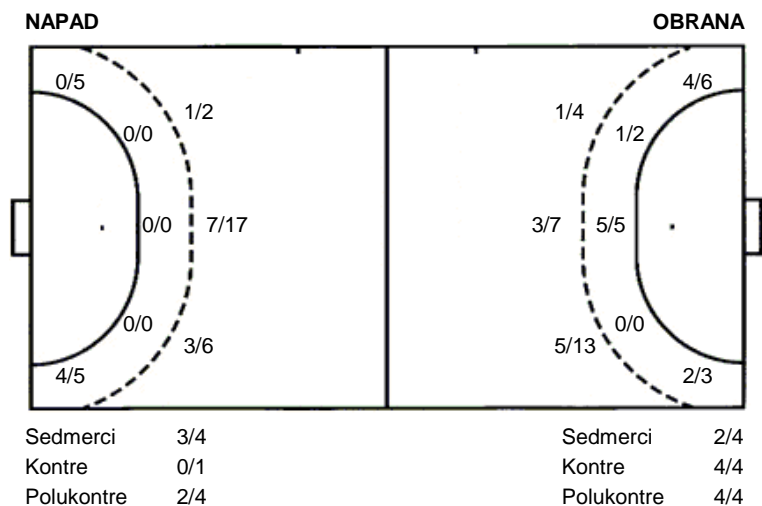

Zelina
Dugo Selo 55

31 (12)
20 (9)

Regularni dio

Dvorana: **Dvorana srednje škole (Zelina)**

Suci: **Davor Česi i Nenad Županić**

Početak: **16.11.2013 20:00**

Utakmica završena

Raspored šuta po igraču

2 J. Đurak	3 J. Mamić	5 V. Čamber	6 J. Grebenar	7 A. Radovac	8 L. Sadrić	9 A. Galić
1/2	0/1 1 stativa		1/1 0/2 0/1 1 stativa 1 prom.		3/5 0/1 1/1 1/2 0/1 1 prom. 1 blok	1/1 1/2 1 stativa
10 D. Prevendar	11 I. Kranjec	13 K. Kampić	14 A. Pavković	15 A. Peti	17 S. Remenar	18 M. Novosel
2/3 0/1 0/1 1/1			1/1 0/1	4/4 1/1 1 prom.	1/1 0/1	1/1

UKUPNO

5/8		2/3
0/2	0/1	2/4
8/12	0/2	3/5

3 stativa 3 prom. 1 blok

Šutevi po pozicijama

Br. Broj dresa   **Uku.** Ukupni šut   **6m** Šut sa crte (6m)   **9m** Šut izvana (9m)   **Kril.** Šut s krila   **Knt.** Šut kontra   **7m** Šut sedmerci
Pkt. Šut polukontra   **Ast.** Asistencije   **I7m** Izboreni sedmerci   **Teh.** Tehničke greške   **Osv.** Osvojene lopte   **Isk.** Isključenja 2m   **Skr.** Skrivljeni 7m
I2m Izborena isklj.   **Žut.** Žuti kartoni   **Crv.** Crveni kartoni