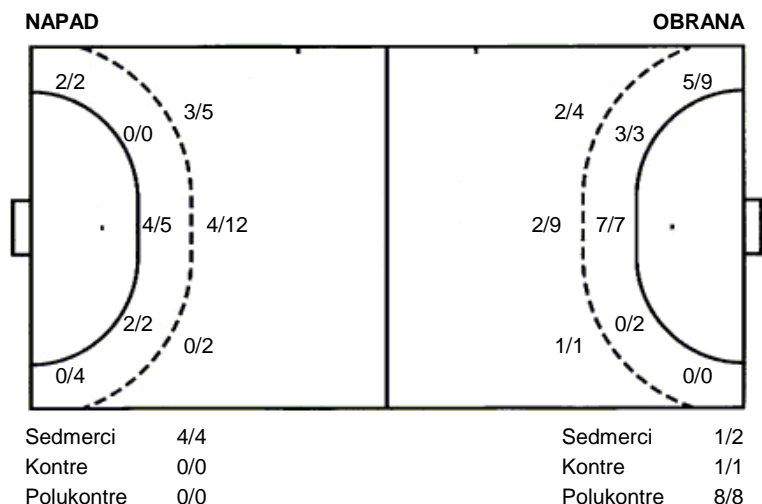

Trešnjevka Vranjic

30 (19)
19 (11)

Regularni dio

Dvorana: SD Trešnjevka, "Kutija šibica" (Zagreb)
Suci: Katja Pleše i Melita Posavec
Početak: 9.11.2013 16:00

Utakmica završena

Raspored šuta po igraču

2 A. Zelić	3 A. Milovac	4 M. Boko	5 N. Marić Banje	7 M. Ljubičić	8 A. Božić	10 J. Bešker
1/1		1/1	1/1	2/2	1/1	
1/1		1/1		2/2	0/1	0/1
			4/4	3/3		0/1
1 stativa 1 prom. 1 blok			1 stativa	1 prom. 2 blok	1 blok	2 stativa 1 prom.

13 A. Jerković	14 K. Gambiroža	17 A. Đuran

UKUPNO

2/2	1/1	4/4
4/5	0/2	5/7
3/4		

4 stativa 3 prom. 4 blok

Šutevi po pozicijama

Br. Broj dresa   **Uku.** Ukupni šut   **6m** Šut sa crte (6m)   **9m** Šut izvana (9m)   **Kril.** Šut s krila   **Knt.** Šut kontra   **7m** Šut sedmerci
Pkt. Šut polukontra   **Ast.** Asistencije   **17m** Izboreni sedmerci   **Teh.** Tehničke greške   **Osv.** Osvojene lopte   **Isk.** Isključenja 2m   **Skr.** Skrivljeni 7m
12m Izborena isklj.   **Žut.** Žuti kartoni   **Crv.** Crveni kartoni