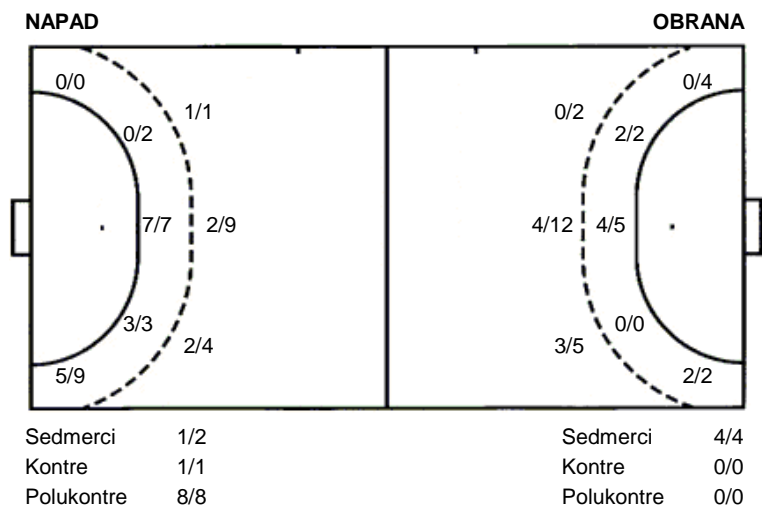

UKUPNO

| | | |
|------|-----|-----|
| 3/3 | 1/2 | 3/3 |
| 8/11 | 0/5 | 5/5 |
| 4/5 | 2/3 | 4/5 |

3 stativa 1 prom.

Šutevi po pozicijama

Br. Broj dresa **Uku.** Ukupni šut **6m** Šut sa crte (6m) **9m** Šut izvana (9m) **Kril.** Šut s krila **Knt.** Šut kontra **7m** Šut sedmerci
Pkt. Šut polukontra **Ast.** Asistencije **17m** Izboreni sedmerci **Teh.** Tehničke greške **Osv.** Osvojene lopte **Isk.** Isključenja 2m **Skr.** Skrivljeni 7m
12m Izborena isklj. **Žut.** Žuti kartoni **Crv.** Crveni kartoni