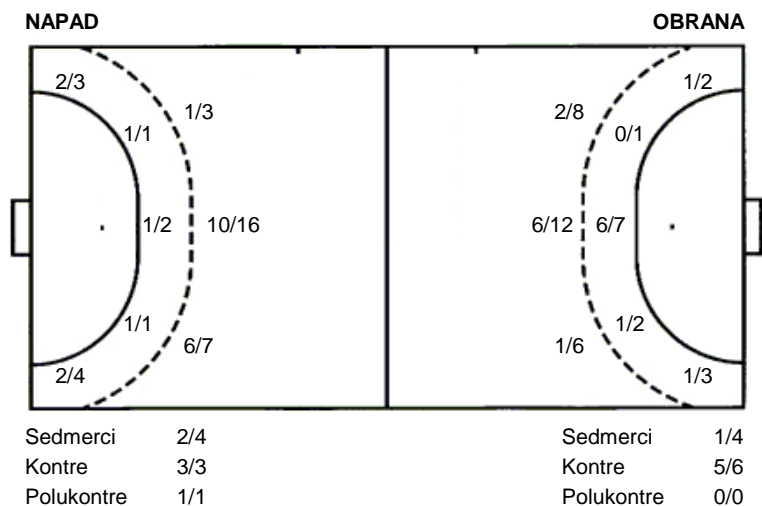

Dugo Selo 55 Sesvete Agroproteinka

24 (12)
30 (14)

Regularni dio

Dvorana: Gradska sportska dvorana (Dugo Selo)
Suci: Irena Pahor i Sanja Trbović
Početak: 12.11.2013 20:00

Utakmica završena

Raspored šuta po igraču

3 N. Miletić	6 P. Stopić	7 V. Blažević	8 P. Stopić	10 F. Šebek	11 L. Jelovečki	13 V. Petrušić
		2/2	0/1			
		1/1				
2/2	0/1	3/4	1/1			
		1/1				
		0/1				
		2 stativa				
14 D. Milosavljević	17 K. Vuković	18 L. Padro	19 L. Franković	26 T. Bezjak	28 I. Benić	37 I. Duplić
			3/3			
			1/1	2/2		
			1/3	1/1	0/1	
2/3			1/1	0/1		
			1/1		1/1	
			3/3	0/1		
			2 prom.			

UKUPNO

5/6	1/1	6/7
3/5	0/1	6/9
4/6	1/2	4/4

2 stativa 2 prom.

Šutevi po pozicijama

Br. Broj dresa   **Uku.** Ukupni šut   **6m** Šut sa crte (6m)   **9m** Šut izvana (9m)   **Kril.** Šut s krila   **Knt.** Šut kontra   **7m** Šut sedmerci
Pkt. Šut polukontra   **Ast.** Asistencije   **17m** Izboreni sedmerci   **Teh.** Tehničke greške   **Osv.** Osvojene lopte   **Isk.** Isključenja 2m   **Skr.** Skrivljeni 7m
12m Izborena isklj.   **Žut.** Žuti kartoni   **Crv.** Crveni kartoni