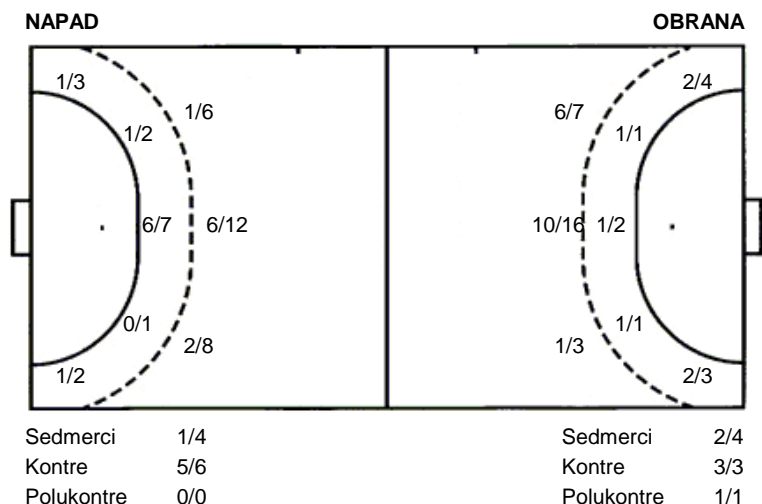

Dugo Selo 55 Sesvete Agroproteinka

24 (12)
30 (14)

Regularni dio

Dvorana: **Gradska sportska dvorana (Dugo Selo)**
Suci: **Irena Pahor i Sanja Trbović**
Početak: **12.11.2013 20:00**

Utakmica završena

Raspored šuta po igraču

2 J. Đurak	3 J. Mamić	5 V. Čamber	6 J. Grebenar	7 A. Radovac	8 L. Sadrić	9 A. Galić
1/1	1/1 1/1	1/1	0/1		2/4 1/1	0/1
1/1	2/4 0/1	1/1	1/1		2/2	0/1
1/1 1/1	1/1 2/3	0/1			1/1	0/2 1/1
					1 prom.	1 stativa
10 D. Prevendar	13 K. Kampić	14 A. Pavković	15 A. Peti	17 I. Kranjec	18 M. Novosel	
3/4			1/1			
0/2 0/1 0/1			0/1 1/2			
			0/1			
1 stativa 3 prom.			1 prom.			

UKUPNO

4/6	5/7
6/11	0/2 1/5
1/5	3/3 4/5

2 stativa 5 prom.

Šutevi po pozicijama

Br. Broj dresa   **Uku.** Ukupni šut   **6m** Šut sa crte (6m)   **9m** Šut izvana (9m)   **Kril.** Šut s krila   **Knt.** Šut kontra   **7m** Šut sedmerci
Pkt. Šut polukontra   **Ast.** Asistencije   **I7m** Izboreni sedmerci   **Teh.** Tehničke greške   **Osv.** Osvojene lopte   **Isk.** Isključenja 2m   **Skr.** Skrivljeni 7m
I2m Izborena isklj.   **Žut.** Žuti kartoni   **Crv.** Crveni kartoni