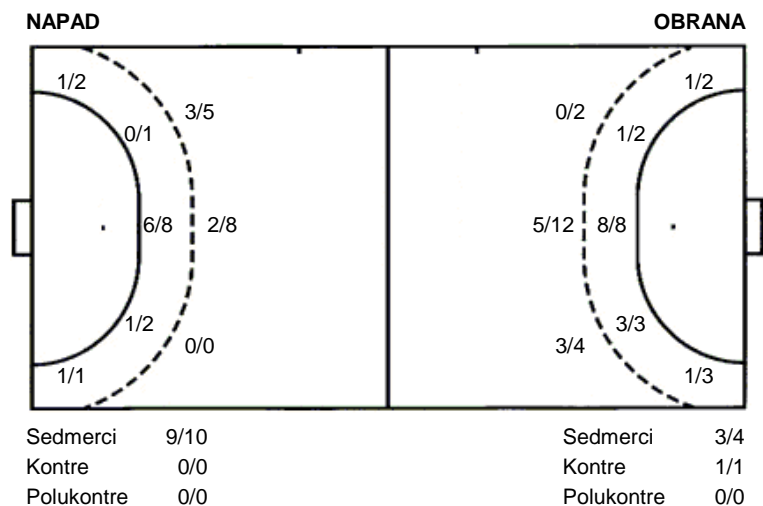

**Samobor
Koka**

**26 (12)
23 (9)**

Regularni dio

Dvorana: **OŠ Bogumil Toni (SAMOBOR)**

Suci: **Igor Barle i Saša Vučić**

Početak: **13.11.2013 20:00**

Utakmica završena

Raspored šuta po igraču

2 T. Jalušić 1/1	3 S. Horvat 1/1	4 I. Domjan 2/2 1/1 2 stativa	5 E. Halili 1/1	6 A. Maljak	7 S. Šenvald 0/1	10 S. Vrčec
11 A. Jazbec	14 L. Kalaus 2/2 1/2 2 prom.	17 I. Dežić 1/1 1/1 1/1 3/3 0/2 1/1 1/1 1/1 3 prom.	18 R. Haček 0/1 1/1 1 prom.	20 J. Kovačić	21 D. Kalaus 1/1 0/1 1/1 1/1	

UKUPNO

1/1	4/5	1/1
6/6	0/3	6/8
	3/3	2/2

2 stativa 6 prom.

Šutevi po pozicijama

Br. Broj dresa   **Uku.** Ukupni šut   **6m** Šut sa crte (6m)   **9m** Šut izvana (9m)   **Kril.** Šut s krila   **Knt.** Šut kontra   **7m** Šut sedmerci
Pkt. Šut polukontra   **Ast.** Asistencije   **I7m** Izboreni sedmerci   **Teh.** Tehničke greške   **Osv.** Osvojene lopte   **Isk.** Isključenja 2m   **Skr.** Skrivljeni 7m
I2m Izborena isklj.   **Žut.** Žuti kartoni   **Crv.** Crveni kartoni